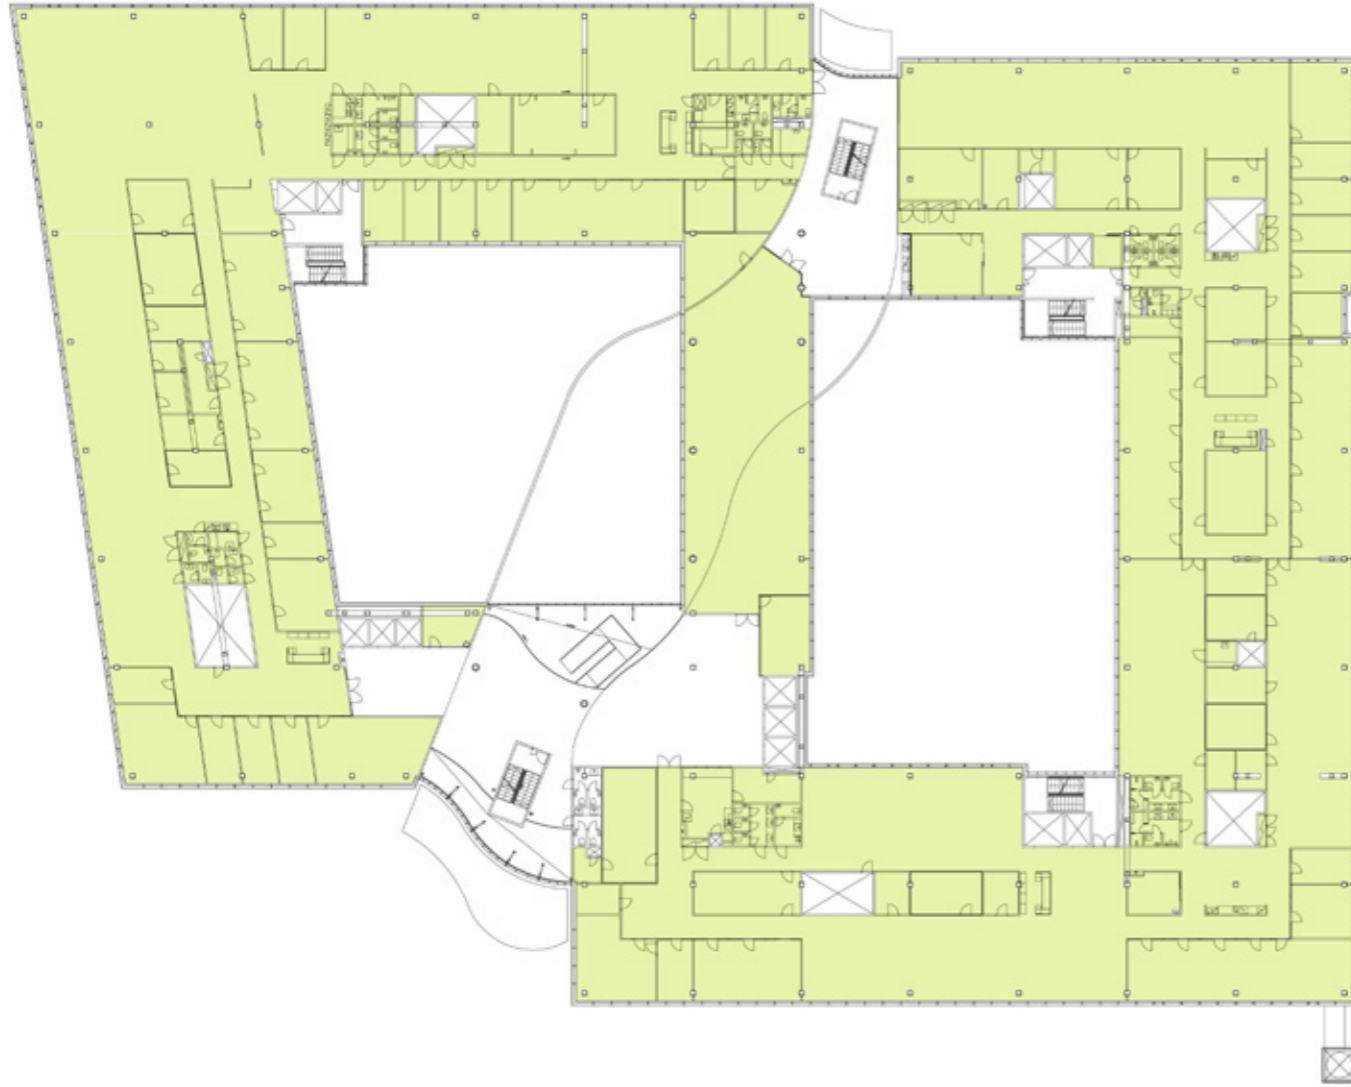

AUTOPAIKKALASKELMA

ALAKELLARISSA	110 + 49 AP
YLÄKELLARISSA	110 + 47 AP
PIHATASO	138 AP
<hr/>	
YHTEENSÄ	454 AP

5. KERROS
vuokrattava huoneistoala
~ 4215 m²

5. KERROS
huoneistoala kokonaisuudessaan
~ 4675 m²

(bruttoala ~ 5075 m²)

6. KERROS
vuokrattava huoneistoala
~ 2175 m²

6. KERROS
huoneistoala kokonaisuudessaan
~ 4665 m²

(bruttoala ~ 5075 m²)

huoneisto 55 (583 m²) + huoneisto 54 (676 m²)

yhteensä 1259 m² | 84 työpistettä | 15 m² / työpiste