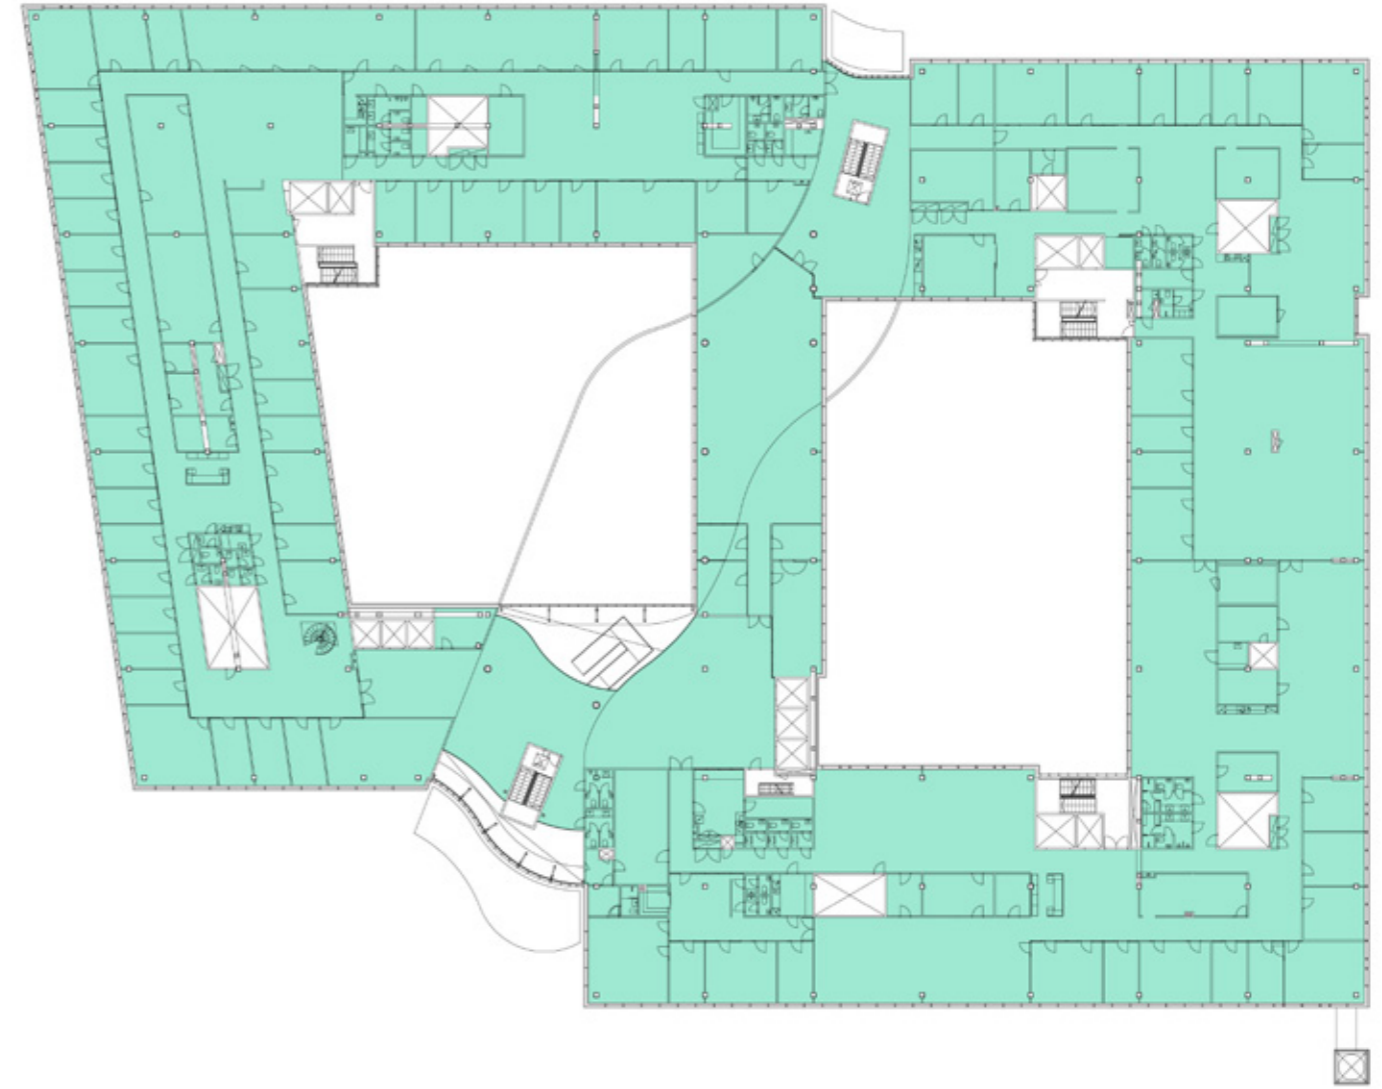

AUTOPAIKKALASKELMA

ALAKELLARISSA	110 + 49 AP
YLÄKELLARISSA	110 + 47 AP
PIHATASO	138 AP
<hr/>	
YHTEENSÄ	454 AP

5. KERROS
vuokrattava huoneistoala
~ 4215 m²

5. KERROS
huoneistoala kokonaisuudessaan
~ 4675 m²

(bruttoala ~ 5075 m²)

6. KERROS
vuokrattava huoneistoala
~ 2175 m²

6. KERROS
huoneistoala kokonaisuudessaan
~ 4665 m²

(bruttoala ~ 5075 m²)

huoneisto 55 (583 m²) + huoneisto 54 (676 m²)

yhteensä 1259 m² | 84 työpistettä | 15 m² / työpiste