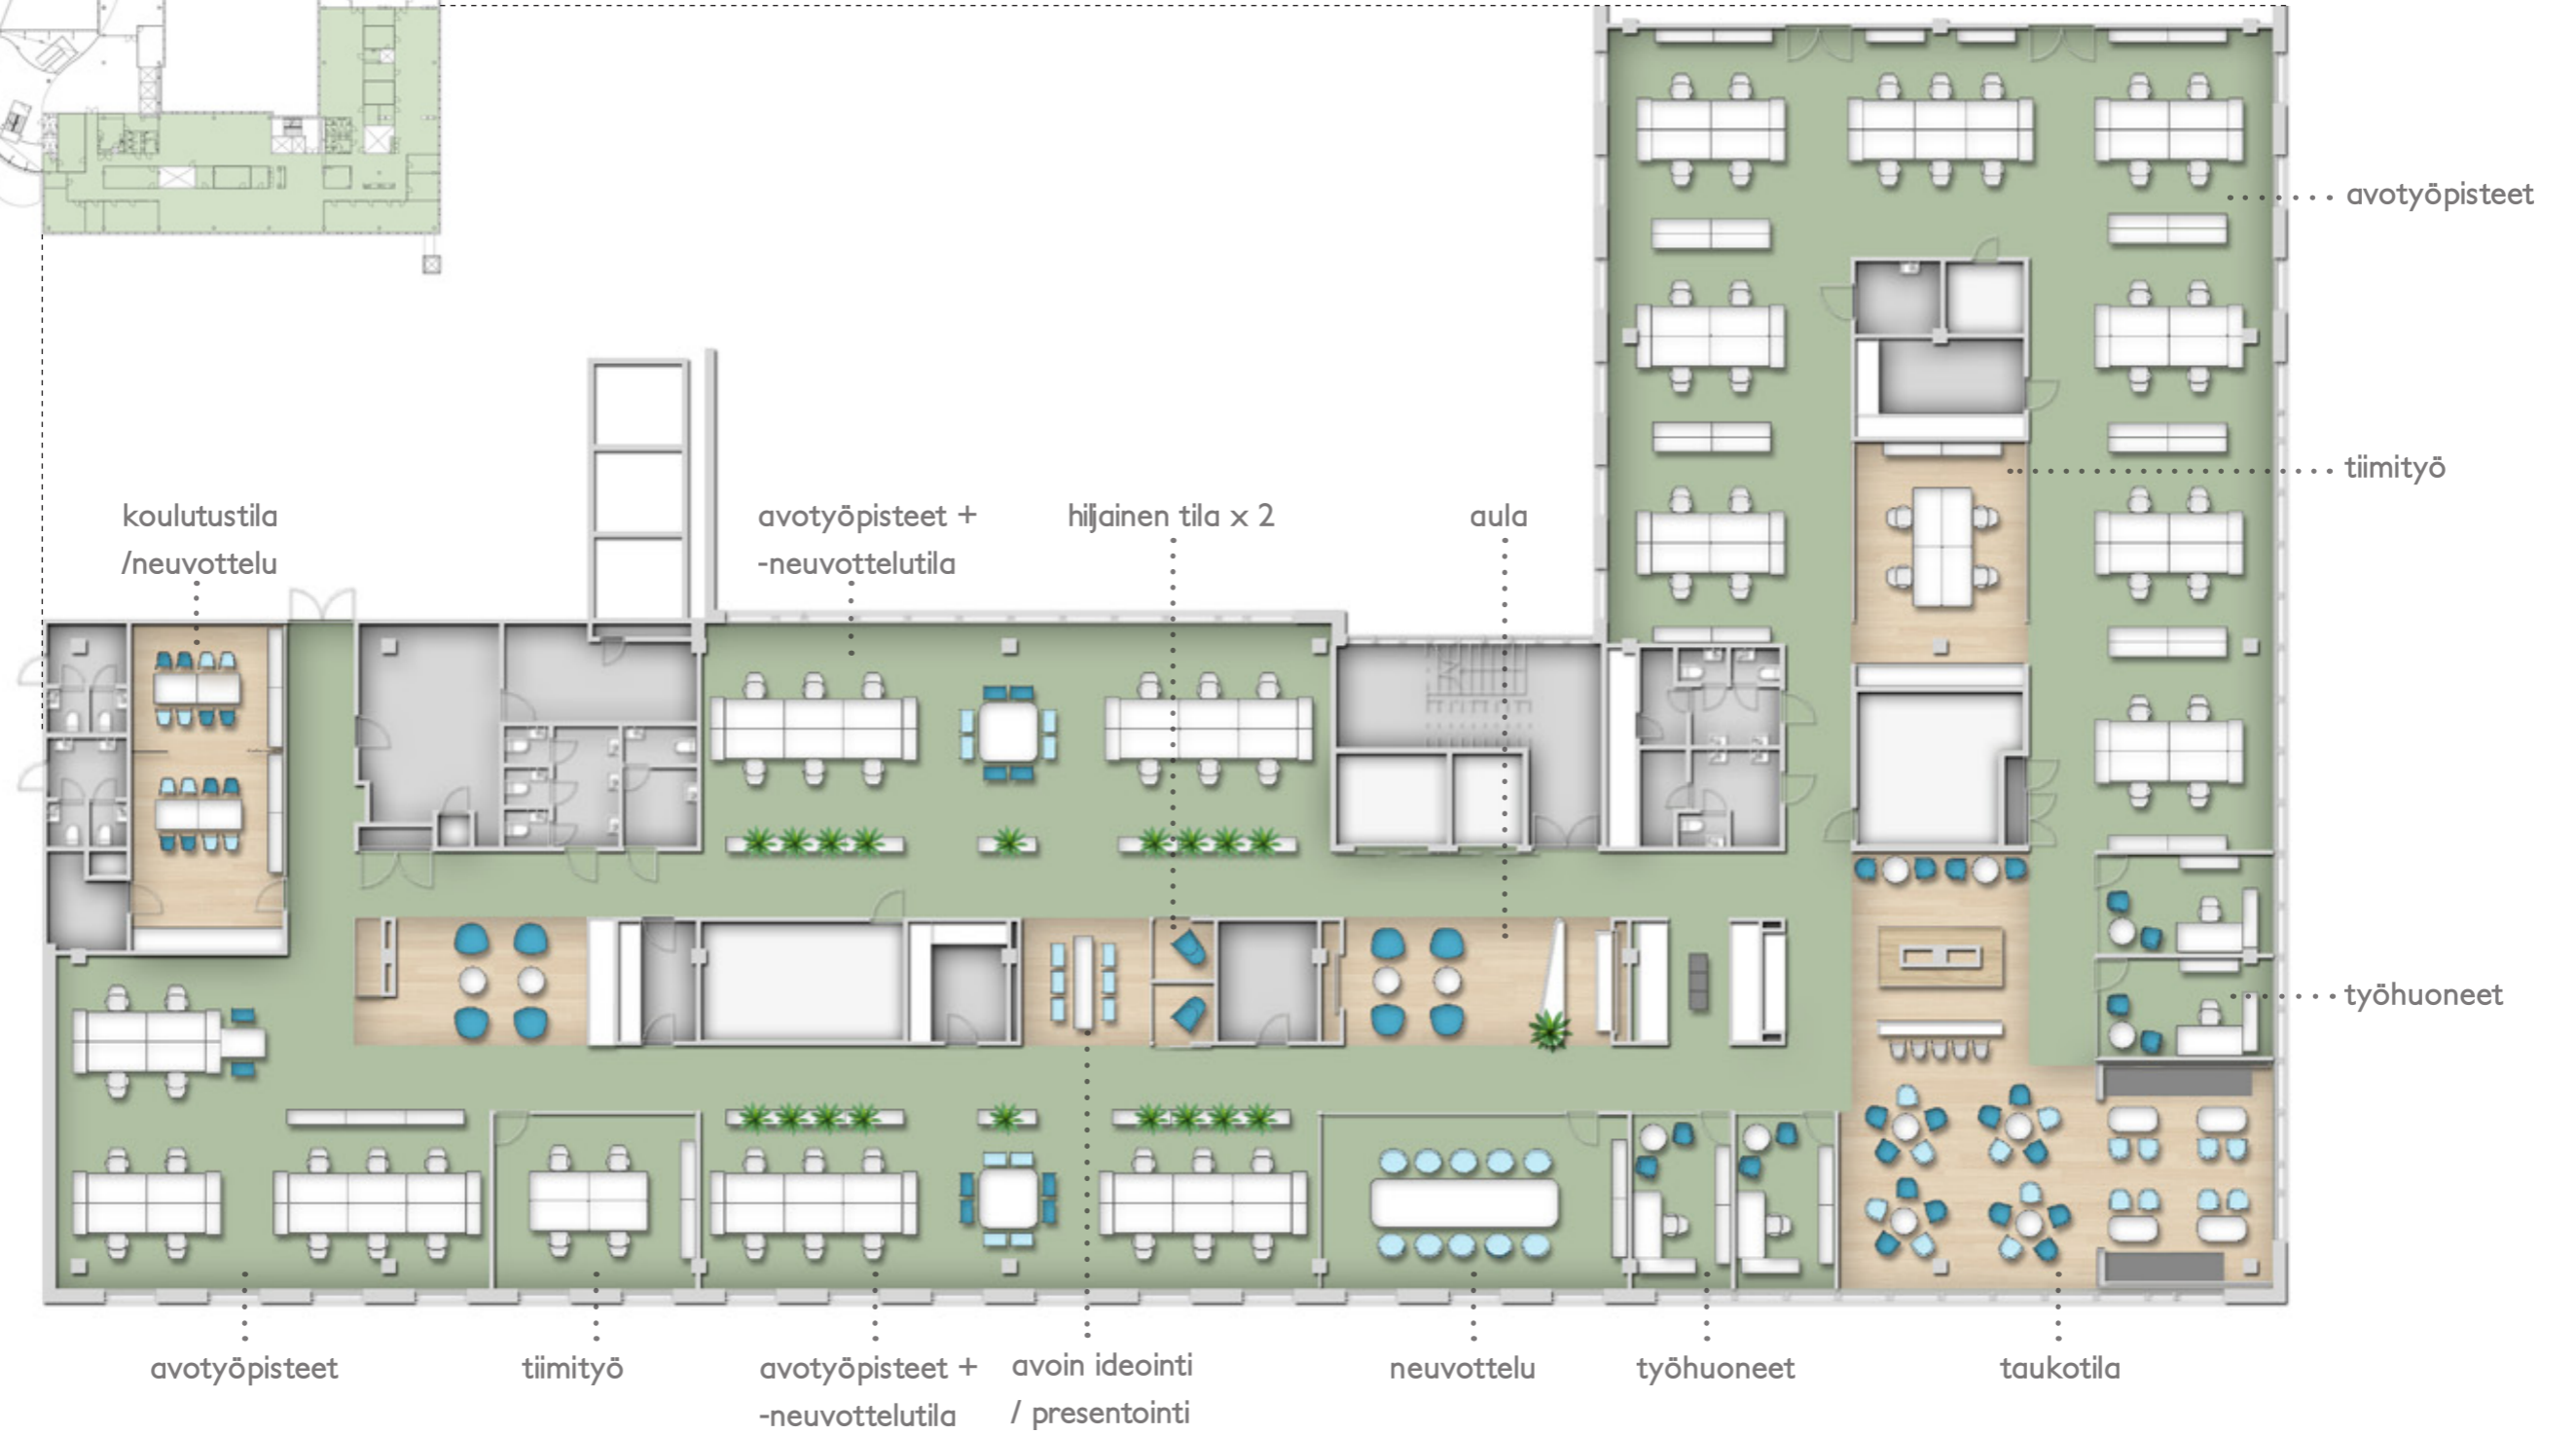

(bruttoala ~ 5075 m²)

6. KERROS
vuokrattava huoneistoala
~ 2175 m²

6. KERROS
huoneistoala kokonaisuudessaan
~ 4665 m²

(bruttoala ~ 5075 m²)

huoneisto 55 (583 m²) + huoneisto 54 (676 m²)

yhteensä 1259 m² | 84 työpistettä | 15 m² / työpiste