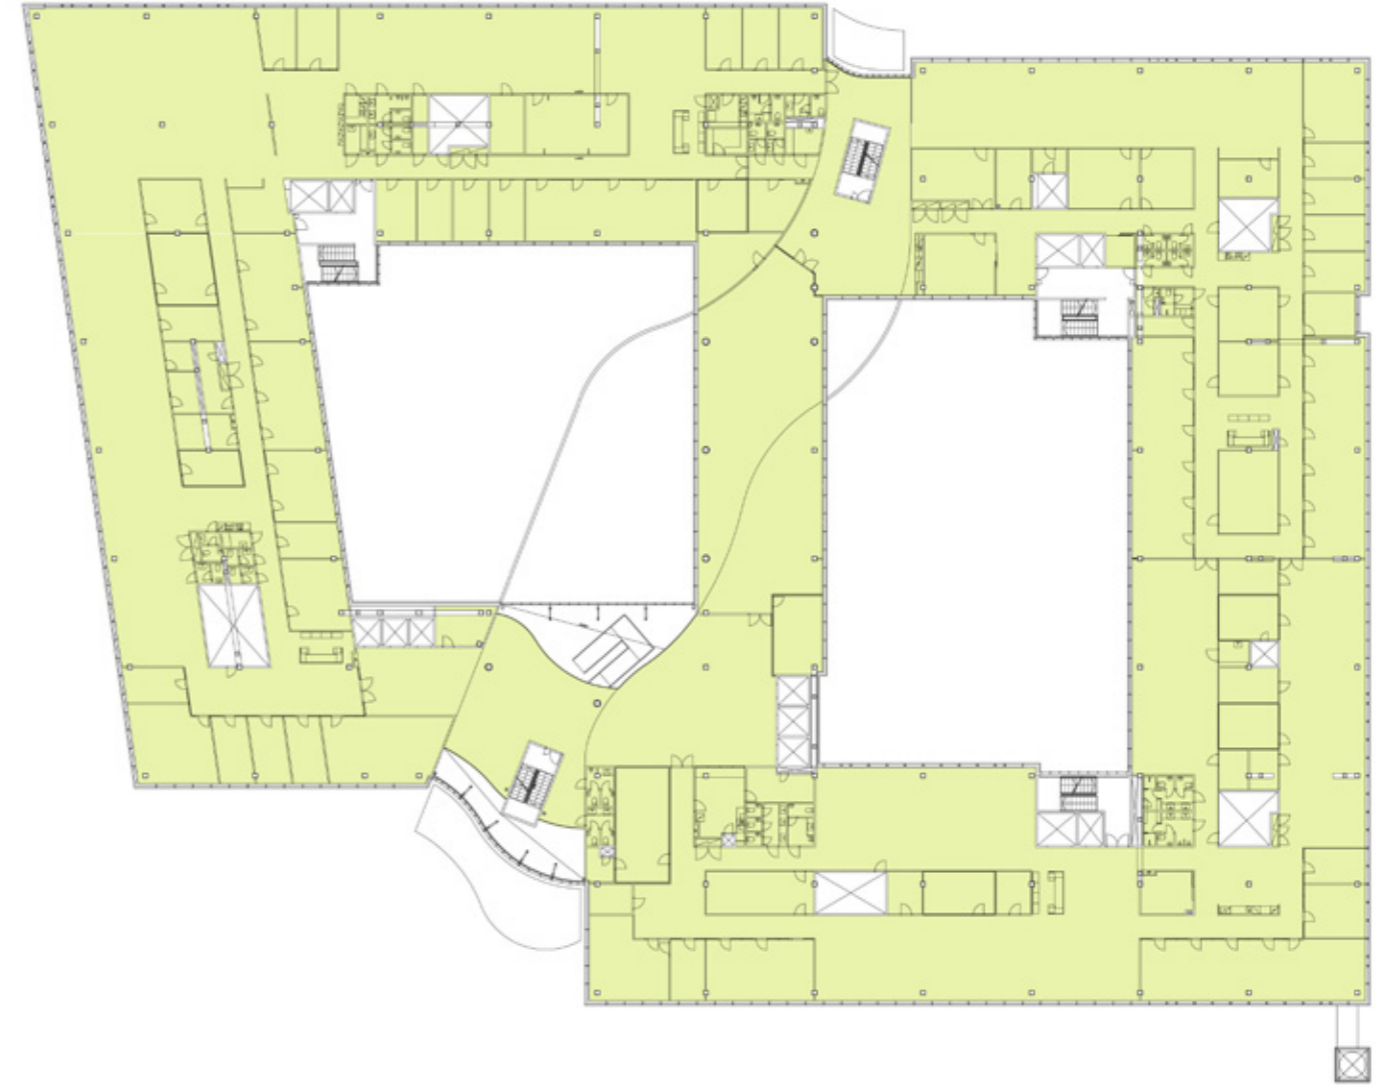

AUTOPAIKKALASKELMA

ALAKELLARISSA	110 + 49 AP
YLÄKELLARISSA	110 + 47 AP
PIHATASO	138 AP
<hr/>	
YHTEENSÄ	454 AP

5. KERROS
vuokrattava huoneistoala
~ 4215 m²

5. KERROS
huoneistoala kokonaisuudessaan
~ 4675 m²

(bruttoala ~ 5075 m²)

6. KERROS
vuokrattava huoneistoala
~ 2175 m²

6. KERROS
huoneistoala kokonaisuudessaan
~ 4665 m²

(bruttoala ~ 5075 m²)

huoneisto 55 (583 m²) + huoneisto 54 (676 m²)

yhteensä 1259 m² | 84 työpistettä | 15 m² / työpiste