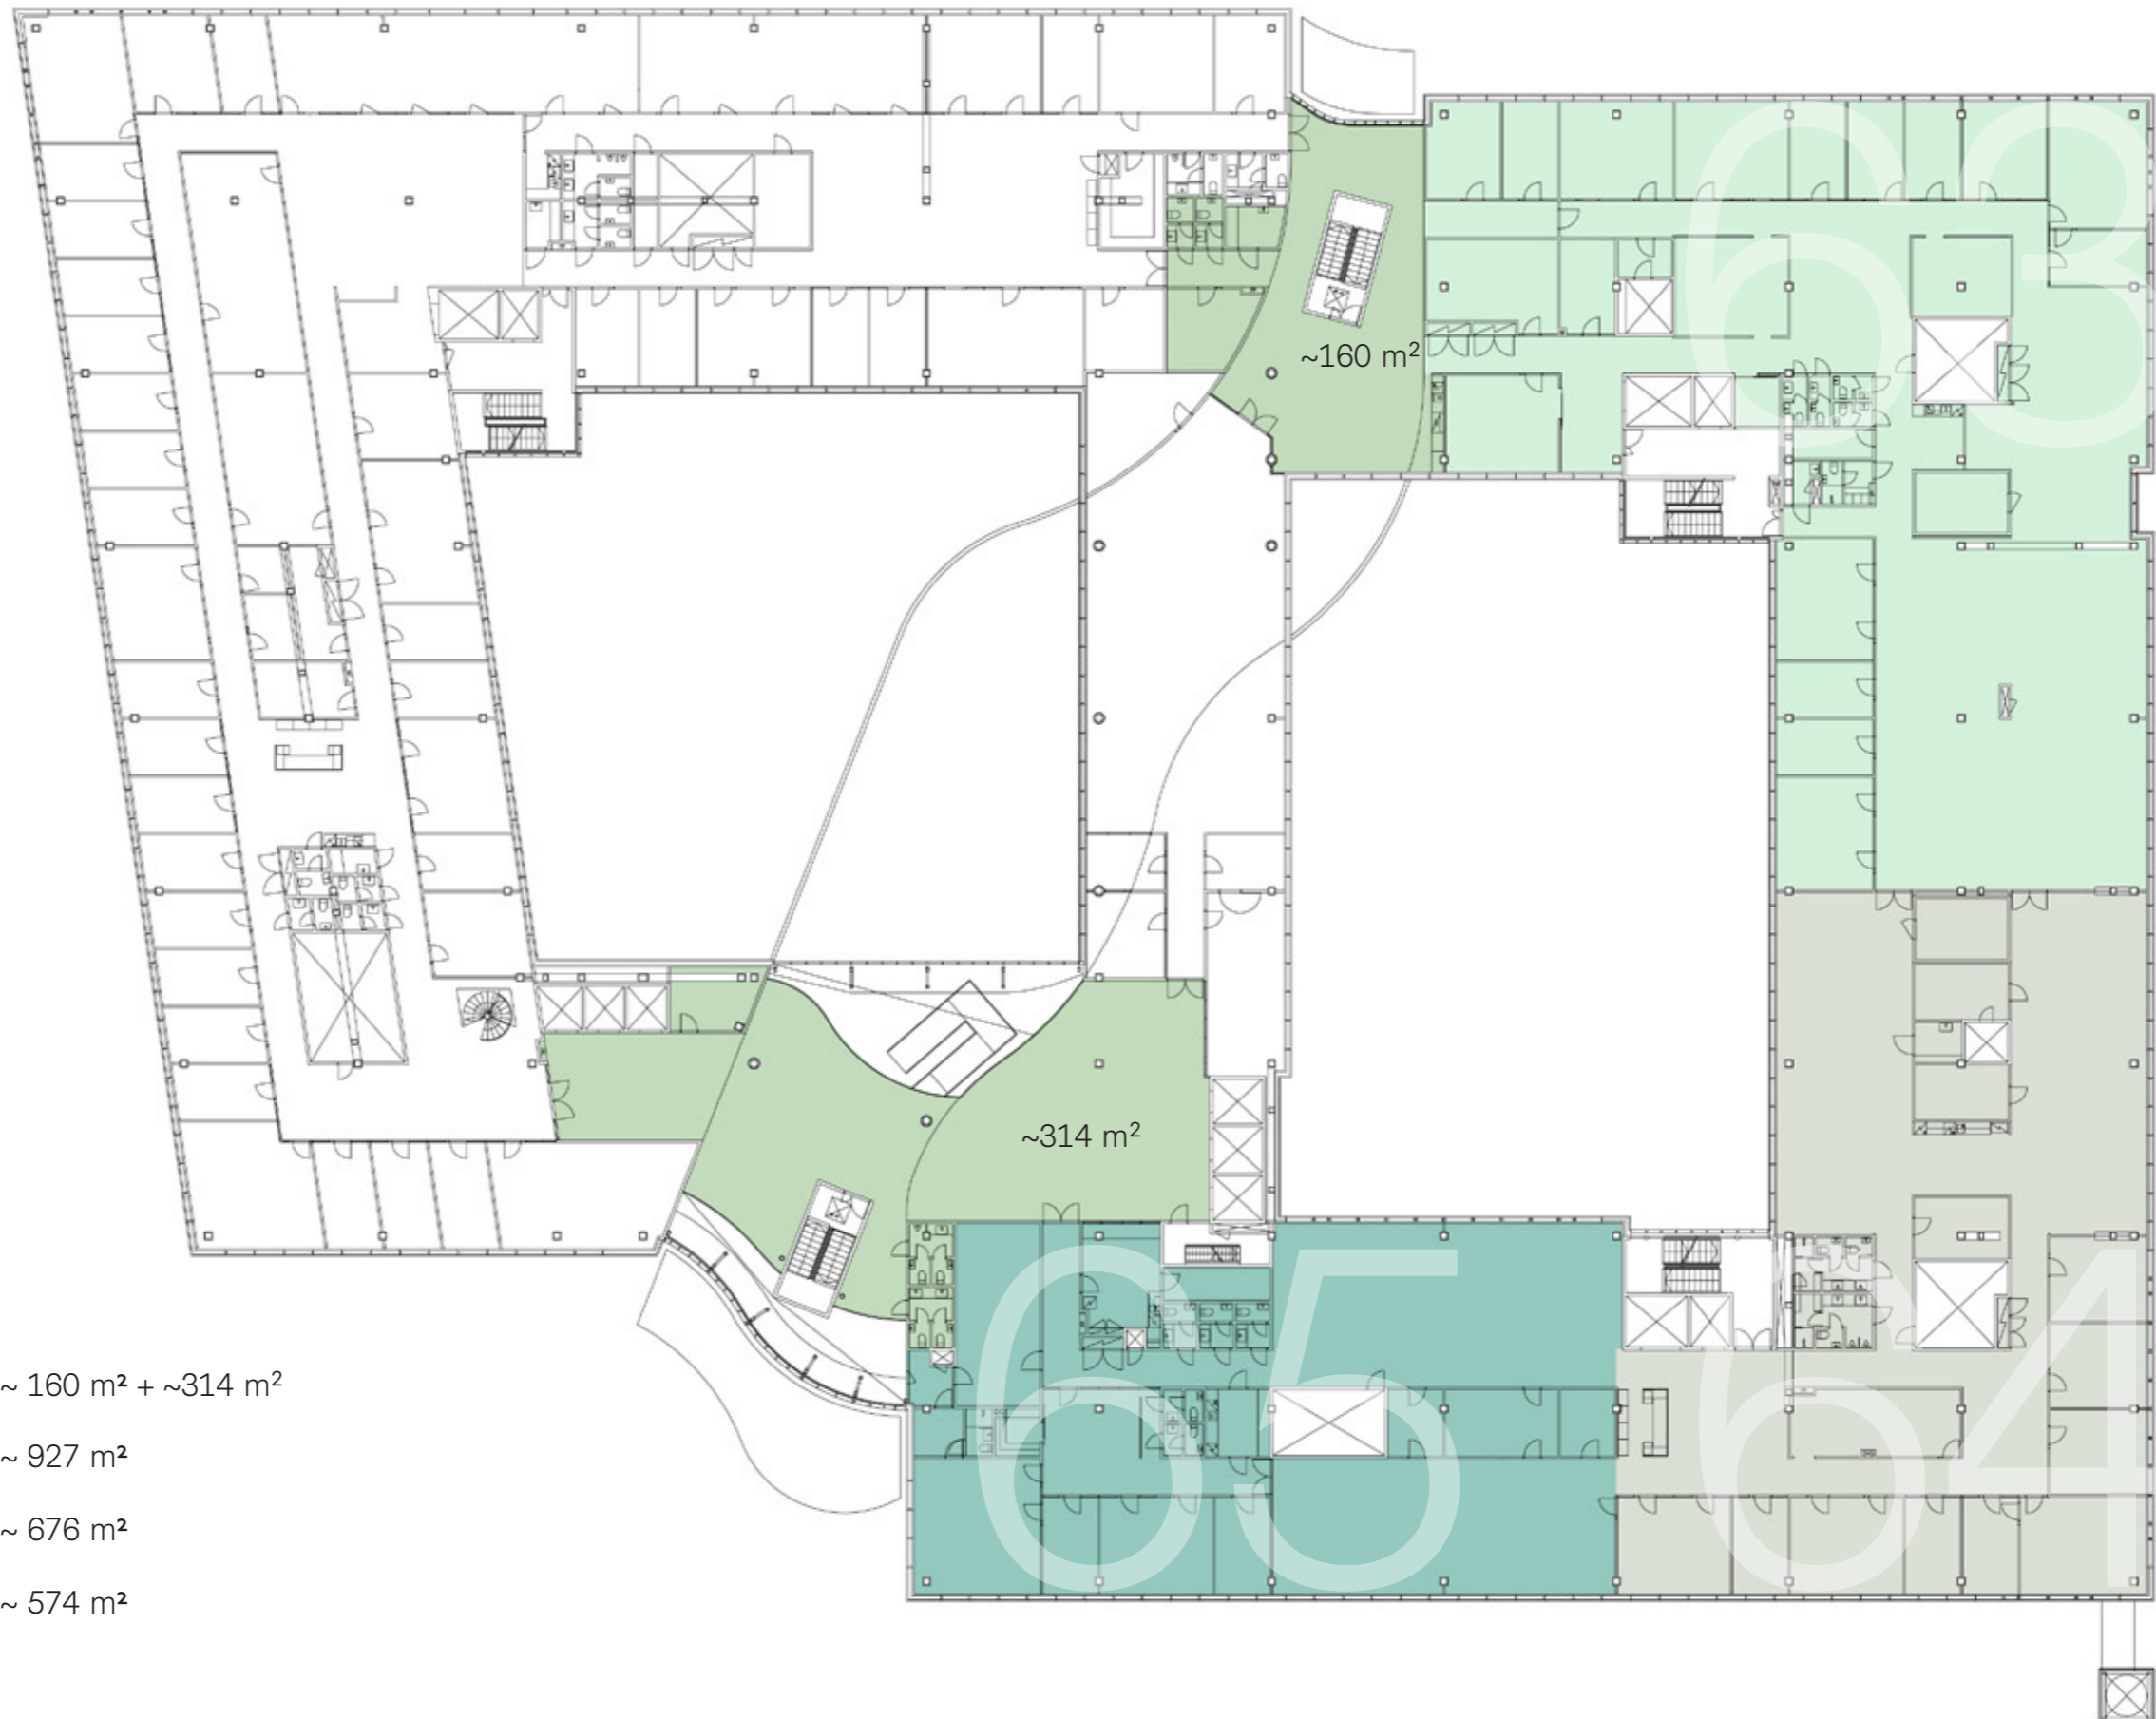

AUTOPAIKKALASKELMA

ALAKELLARISSA	110 + 49 AP
YLÄKELLARISSA	110 + 47 AP
PIHATASO	138 AP
<hr/>	
YHTEENSÄ	454 AP

5. KERROS
vuokrattava huoneistoala
~ 4215 m²

5. KERROS
huoneistoala kokonaisuudessaan
~ 4675 m²

(bruttoala ~ 5075 m²)

6. KERROS
vuokrattava huoneistoala
~ 2175 m²

6. KERROS
huoneistoala kokonaisuudessaan
~ 4665 m²

(bruttoala ~ 5075 m²)

huoneisto 55 (583 m²) + huoneisto 54 (676 m²)

yhteensä 1259 m² | 84 työpistettä | 15 m² / työpiste