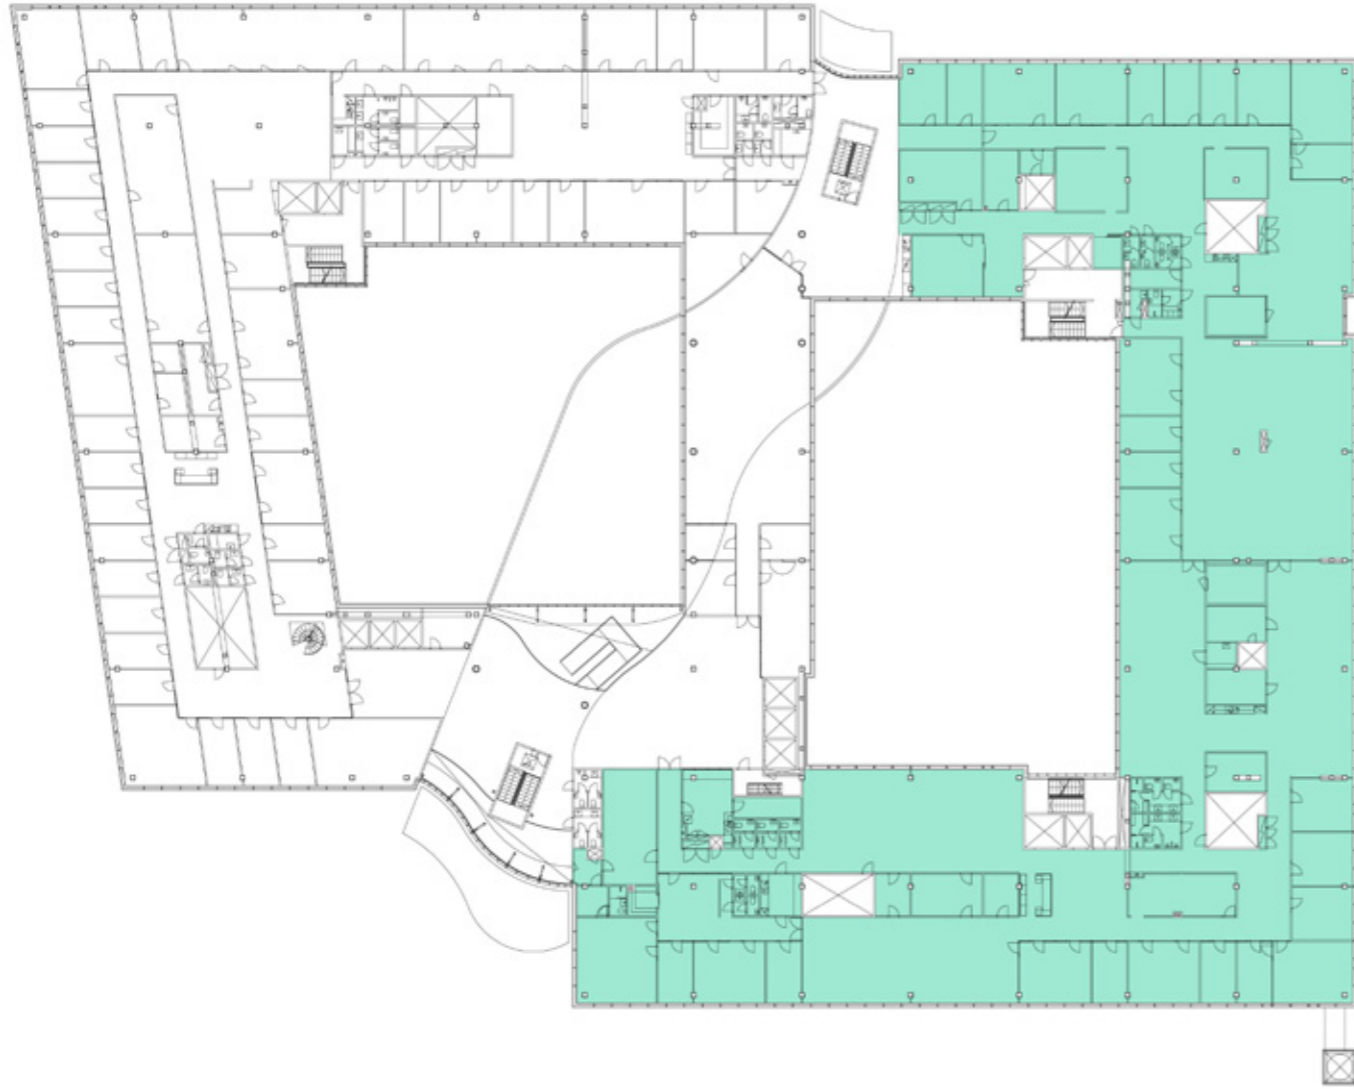

AUTOPAIKKALASKELMA

ALAKELLARISSA	110 + 49 AP
YLÄKELLARISSA	110 + 47 AP
PIHATASO	138 AP
<hr/>	
YHTEENSÄ	454 AP

5. KERROS
vuokrattava huoneistoala
~ 4215 m²

5. KERROS
huoneistoala kokonaisuudessaan
~ 4675 m²

(bruttoala ~ 5075 m²)

6. KERROS
vuokrattava huoneistoala
~ 2175 m²

6. KERROS
huoneistoala kokonaisuudessaan
~ 4665 m²

(bruttoala ~ 5075 m²)

huoneisto 55 (583 m²) + huoneisto 54 (676 m²)

yhteensä 1259 m² | 84 työpistettä | 15 m² / työpiste