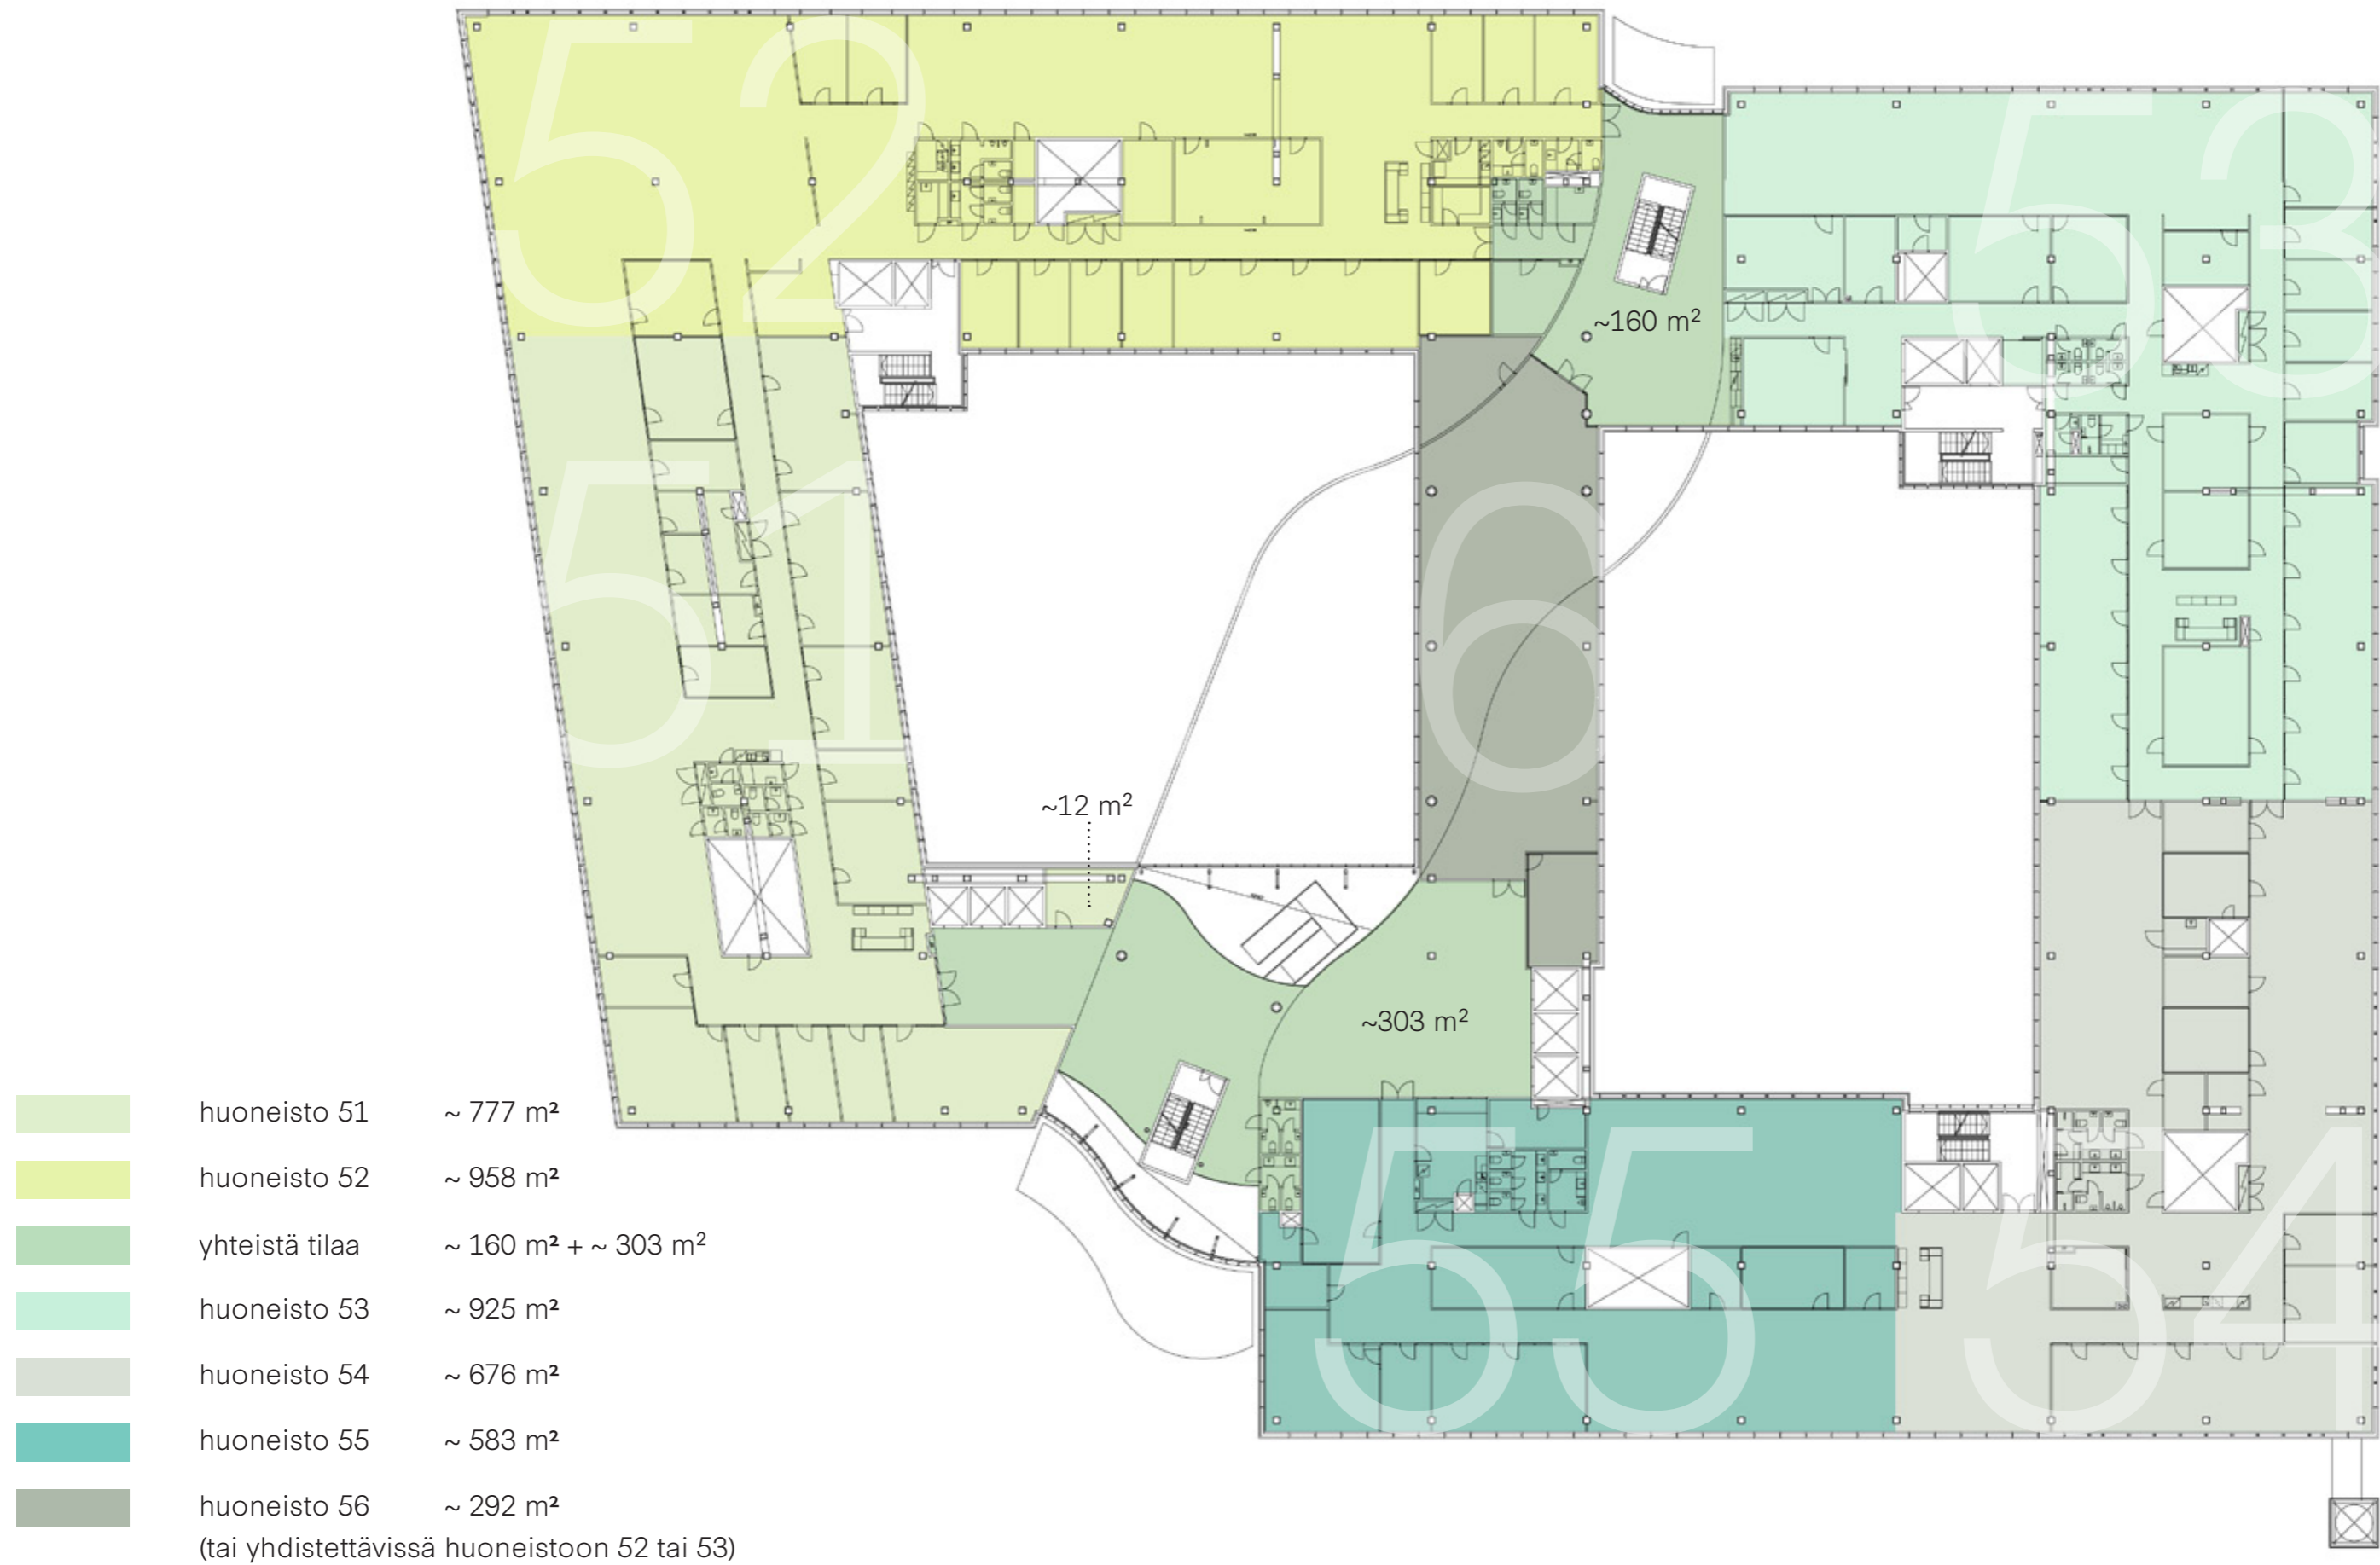

AUTOPAIKKALASKELMA

ALAKELLARISSA	110 + 49 AP
YLÄKELLARISSA	110 + 47 AP
PIHATASO	138 AP
<hr/>	
YHTEENSÄ	454 AP

5. KERROS
vuokrattava huoneistoala
~ 4215 m²

5. KERROS
huoneistoala kokonaisuudessaan
~ 4675 m²

(bruttoala ~ 5075 m²)

6. KERROS
vuokrattava huoneistoala
~ 2175 m²

6. KERROS
huoneistoala kokonaisuudessaan
~ 4665 m²

(bruttoala ~ 5075 m²)

huoneisto 55 (583 m²) + huoneisto 54 (676 m²)

yhteensä 1259 m² | 84 työpistettä | 15 m² / työpiste