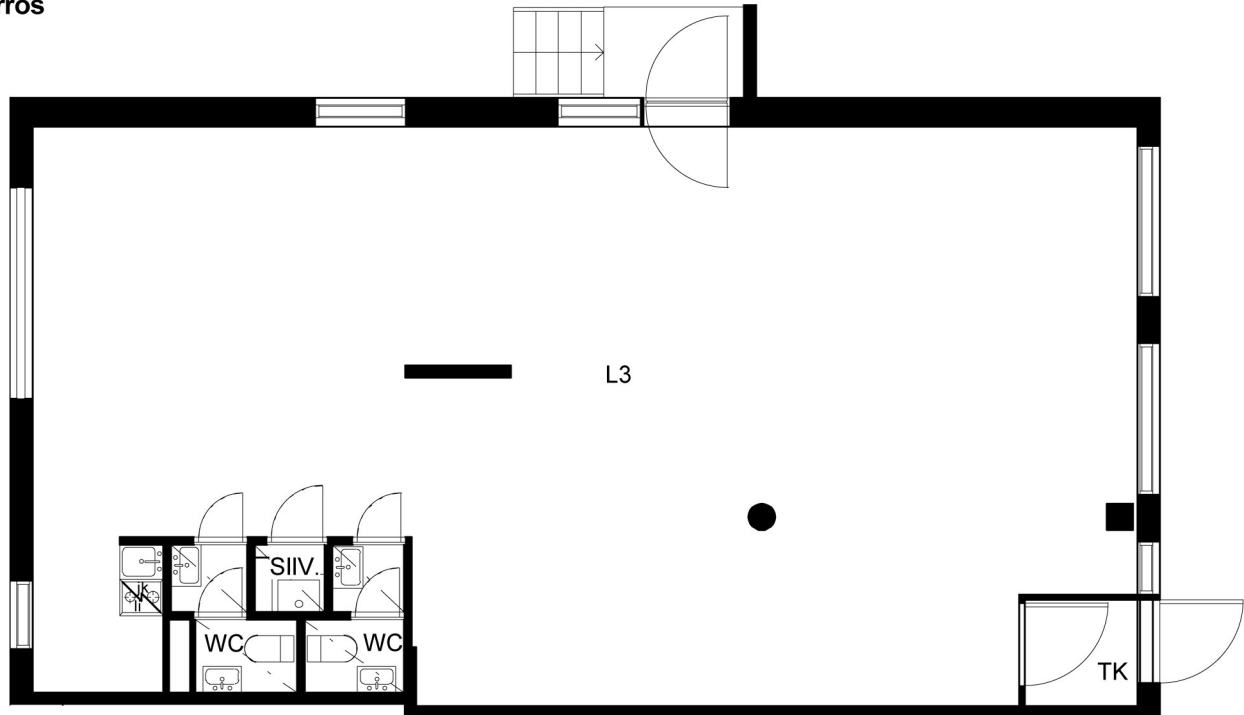

Kohteen tiedot:

Yhtiö: Kiinteistö-oy Rekipellonpuisto 1
Katuosoite: Rekipellontie 2
Postitoimipaikka: 00940 HELSINKI

Huoneiston tunnus: Liiketila 3
Huoneistotyyppi: liiketila
Huoneiston pinta-ala: 109.5 m²
Kerrossijainti: 1.krs/3.krs

Pohjapiirros
1:100**Liiketila 3****Liiketila 3 Sijainti**