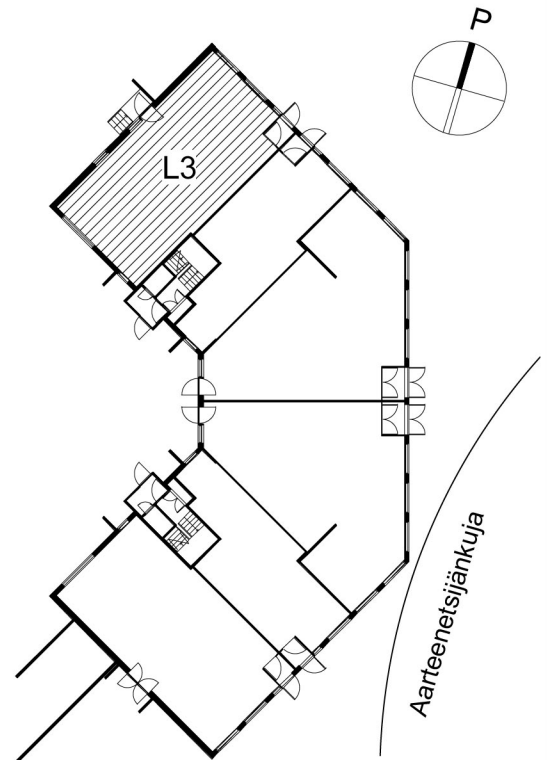

Kohteen tiedot:

Yhtiö: Kiinteistö-oy Rekipellonpuisto 1
Katuosoite: Rekipellontie 2
Postitoimipaikka: 00940 HELSINKI

Huoneiston tunnus: Liiketila 3
Huoneistotyyppi: liiketila
Huoneiston pinta-ala: 109.5 m²
Kerrossijainti: 1.krs/3.krs

Pohjapiirros
1:100**Liiketila 3****Liiketila 3 Sijainti**