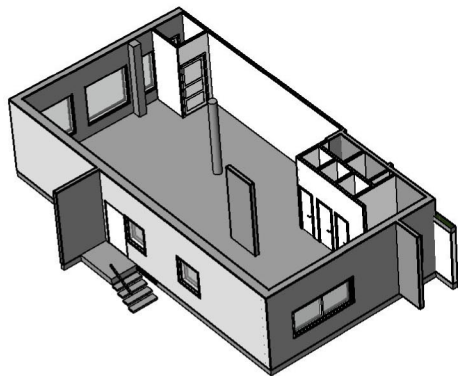

Kohteen tiedot:

Yhtiö: Kiinteistö-oy Rekipellonpuisto 1
Katuosoite: Rekipellontie 2
Postitoimipaikka: 00940 HELSINKI

Huoneiston tunnus: Liiketila 3
Huoneistotyyppi: liiketila
Huoneiston pinta-ala: 109.5 m²
Kerrossijainti: 1.krs/3.krs

Pohjapiirros
1:100**Liiketila 3****Liiketila 3 Sijainti**