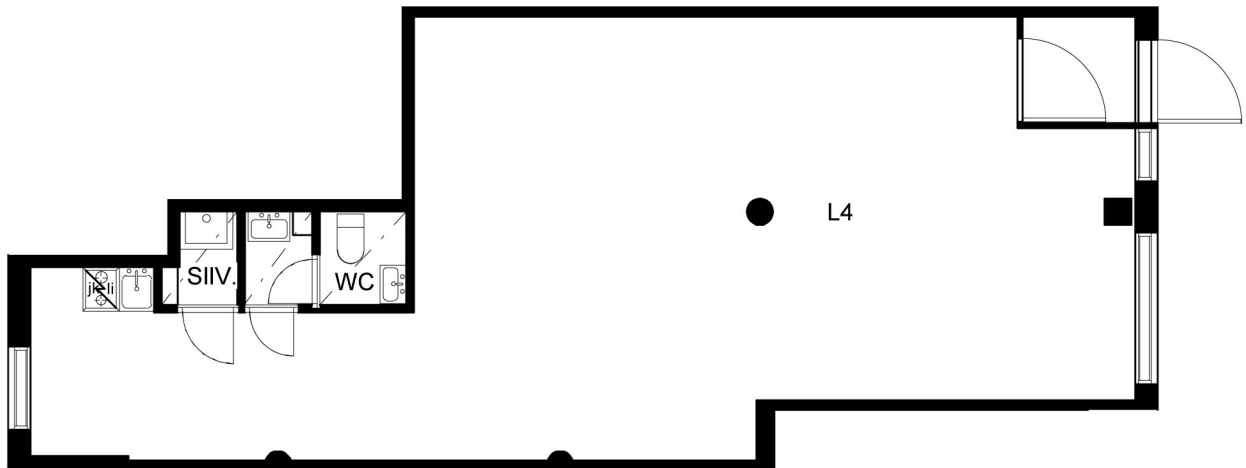

Kohteen tiedot:

Yhtiö: Kiinteistö-oy Rekipellonpuisto 1
Katuosoite: Rekipellontie 2
Postitoimipaikka: 00940 HELSINKI

Huoneiston tunnus: Liiketila 4
Huoneistotyyppi: liiketila
Huoneiston pinta-ala: 66.0 m²
Kerrossijainti: 1.krs/3.krs

Pohjapiirros

1:100

**Liiketila 4****Liiketila 4 Sijainti**