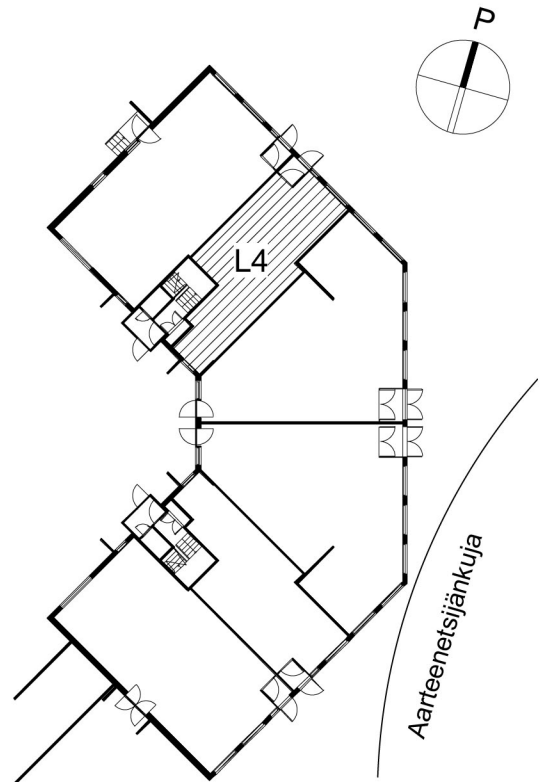

Kohteen tiedot:

Yhtiö: Kiinteistö-oy Rekipellonpuisto 1
Katuosoite: Rekipellontie 2
Postitoimipaikka: 00940 HELSINKI

Huoneiston tunnus: Liiketila 4
Huoneistotyyppi: liiketila
Huoneiston pinta-ala: 66.0 m²
Kerrossijainti: 1.krs/3.krs

Pohjapiirros

1:100

**Liiketila 4****Liiketila 4 Sijainti**