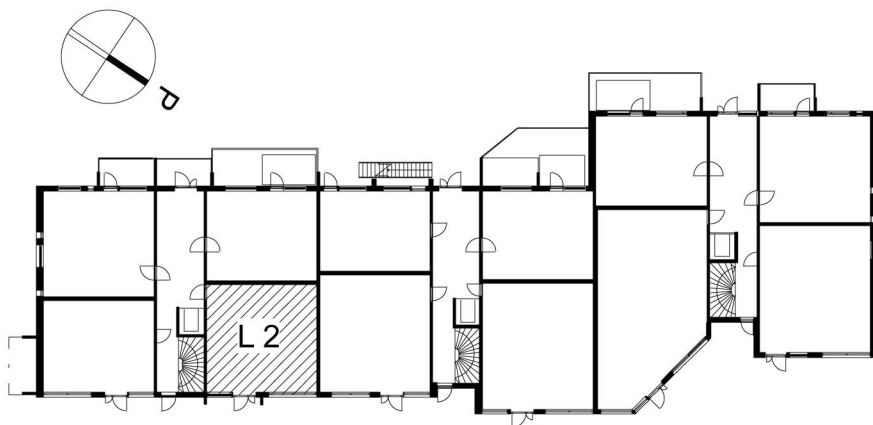

Kohteen tiedot:

Yhtiö: KOy Käsityöläiskatu 18
Katuosoite: Käsityöläiskatu 18
Postitoimipaikka: 20100 Turku

Huoneiston tunnus: L 2
Huoneistotyyppi: liiketila
Huoneiston pinta-ala: 52.0 m²
Kerrossijainti: 1.krs/9.krs

Pohjapiirros

1:100

KÄSITYÖLÄISKATU

L 2 Sijainti