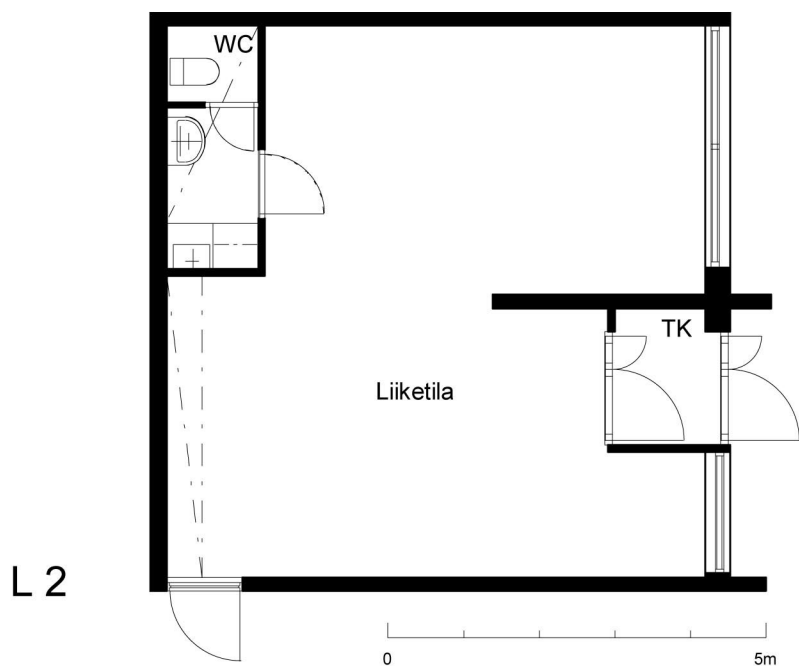

### Kohteen tiedot:

Yhtiö: KOy Käsityöläiskatu 18  
Katuosoite: Käsityöläiskatu 18  
Postitoimipaikka: 20100 Turku

Huoneiston tunnus: L 2  
Huoneistotyyppi: liiketila  
Huoneiston pinta-ala: 52.0 m<sup>2</sup>  
Kerrossijainti: 1.krs/9.krs

### Pohjapiirros

1:100

KÄSITYÖLÄISKATU

L 2 Sijainti