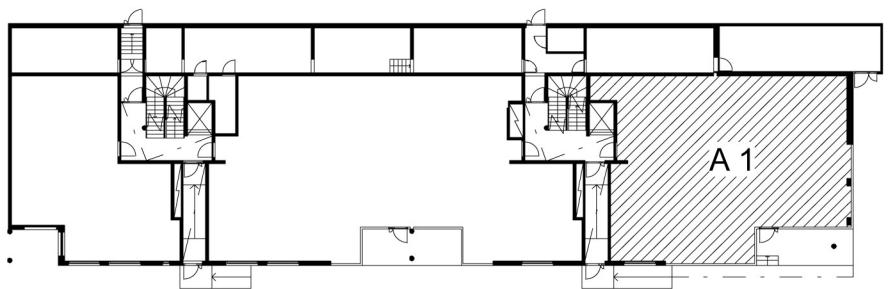

### Kohteen tiedot:

Yhtiö: As Oy Tampereen Pellavanliikka  
Katuosoite: Tampellan Esplanadi 8  
Postitoimipaikka: 33100 Tampere

Huoneiston tunnus: A 1  
Huoneistotyyppi: Liikehuoneisto  
Huoneiston pinta-ala: 173.5 m<sup>2</sup>  
Kerrossijainti: 1.krs/8.krs

### Pohjapiirros

1:100

A 1 Sijainti

Tampellan Esplanadi