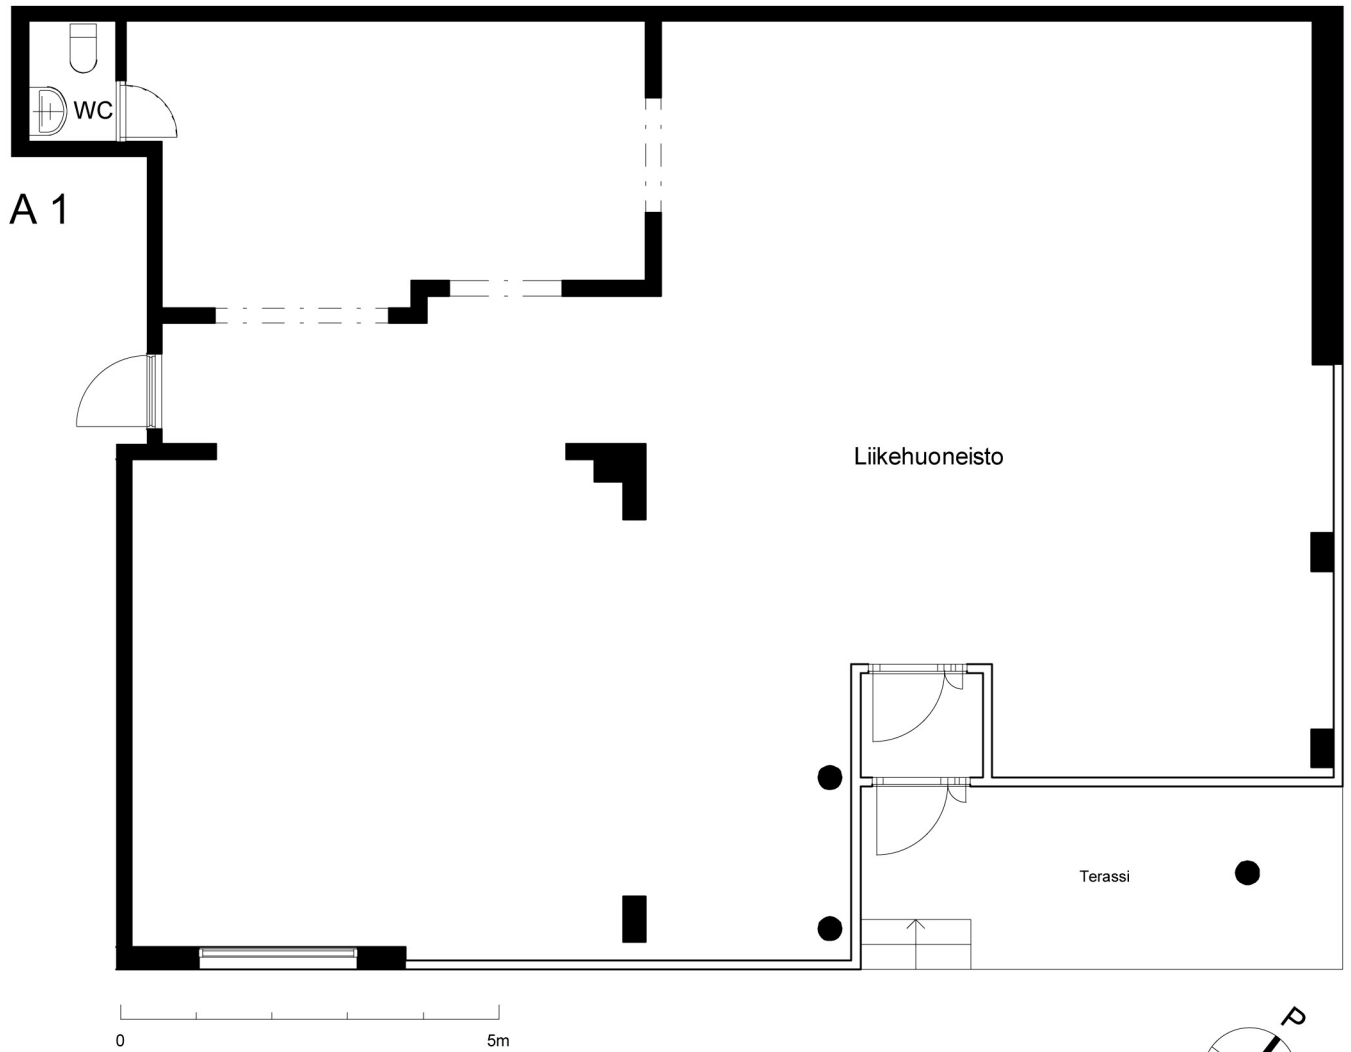

### Kohteen tiedot:

Yhtiö: As Oy Tampereen Pellavanliikka  
Katuosoite: Tampellan Esplanadi 8  
Postitoimipaikka: 33100 Tampere

Huoneiston tunnus: A 1  
Huoneistotyyppi: Liikehuoneisto  
Huoneiston pinta-ala: 173.5 m<sup>2</sup>  
Kerrossijainti: 1.krs/8.krs

### Pohjapiirros

1:100

A 1 Sijainti

Tampellan Esplanadi