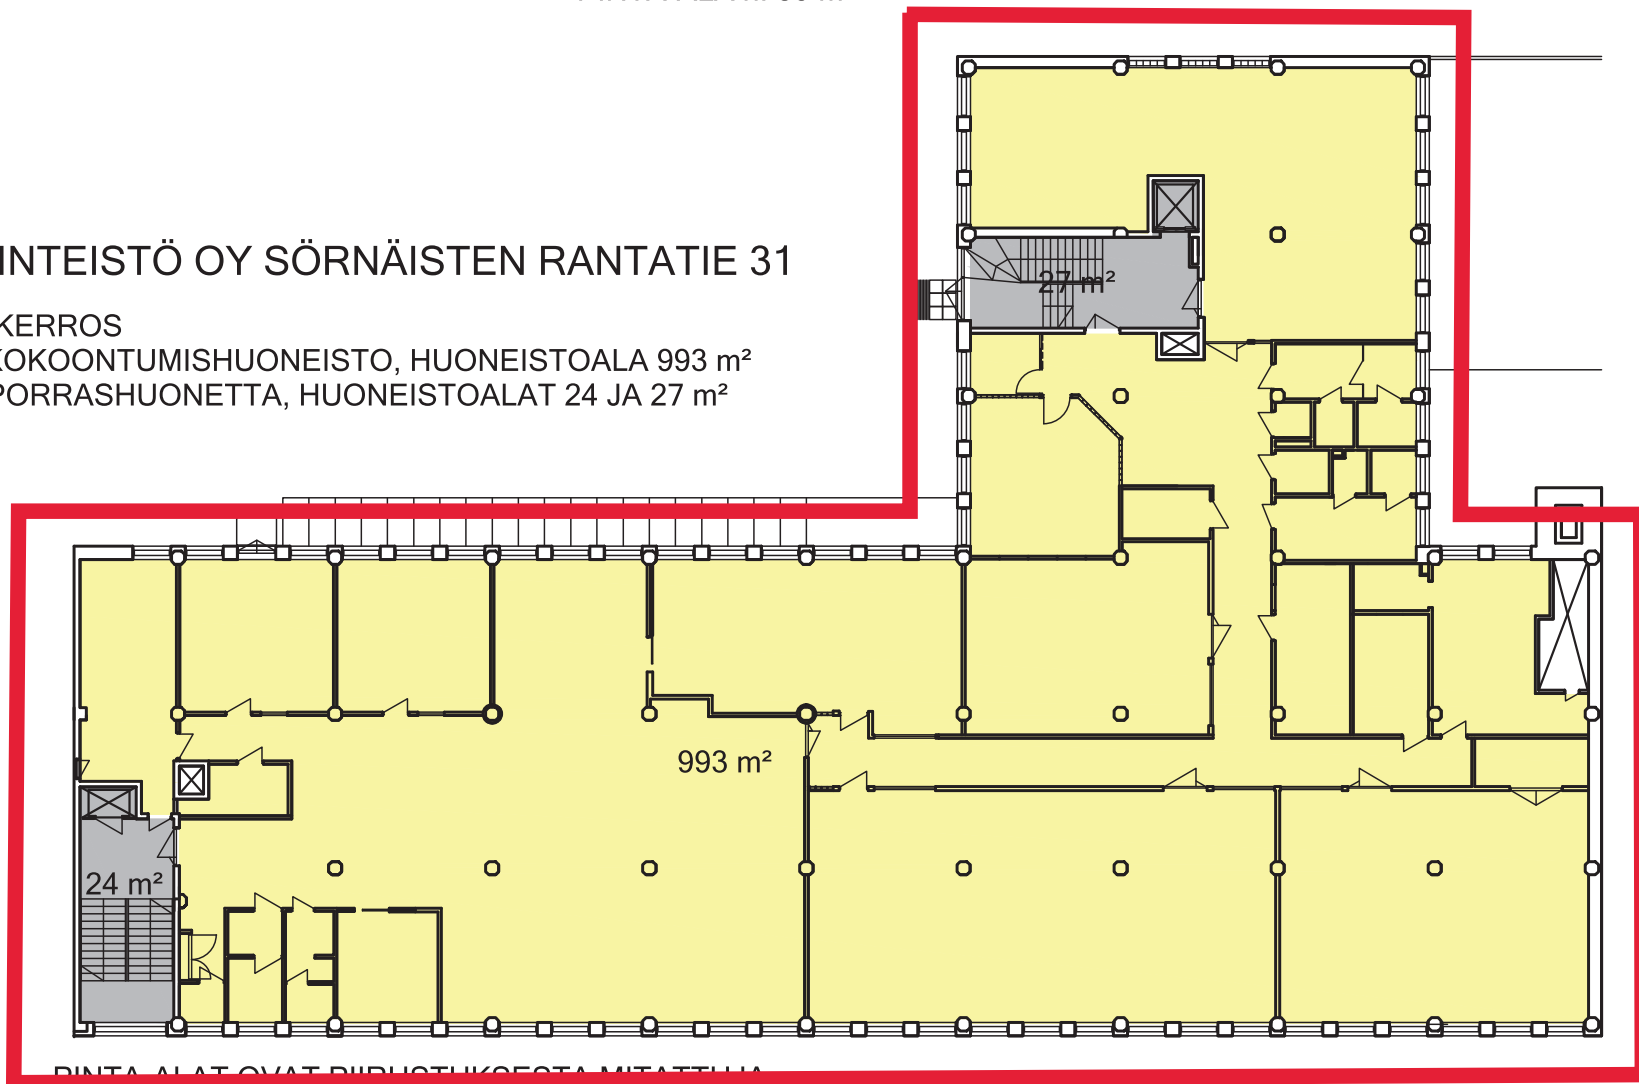

YHDEN PILARIVÄLIN
PINTA-ALA n. 85 m²

KIINTEISTÖ OY SÖRNÄISTEN RANTATIE 31

2. KERROS

1 KOKOONTUMISHUONEISTO, HUONEISTOALA 993 m²

2 PORRASHUONETTA, HUONEISTOALAT 24 JA 27 m²

PINTA-ALAT OVAT PUHUTTIKKEESTA MITATTUJA