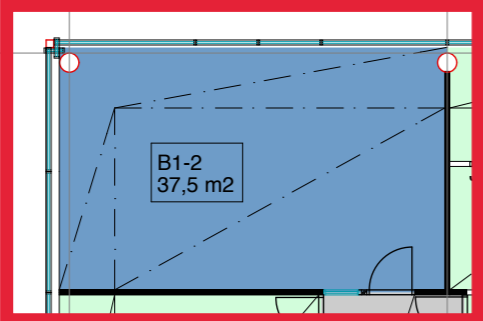

B1-2
37,5 m²

B1-1
23,0 m²

YHTEISTILA
22,0 m²

B1-3
150,5 m²

B1-4
84,0 m²

B1-5
50,0 m²

INVA-WC
6 m²

WC
11 m²

RISTIKYT.
TILAVAR.

B1-8
30,0 m²

B1-9 VIDEONEUV.
21,0 m²

B1-10 POSTI
11,0 m²

RESPA

WC
10 m²

B1-6
23,0 m²

AUTOMAATIT

HENKILÖSTÖRAVINTOLA

B1-7
361,0 m²

KEITTIÖ

MAX.KUORMITUS 18th