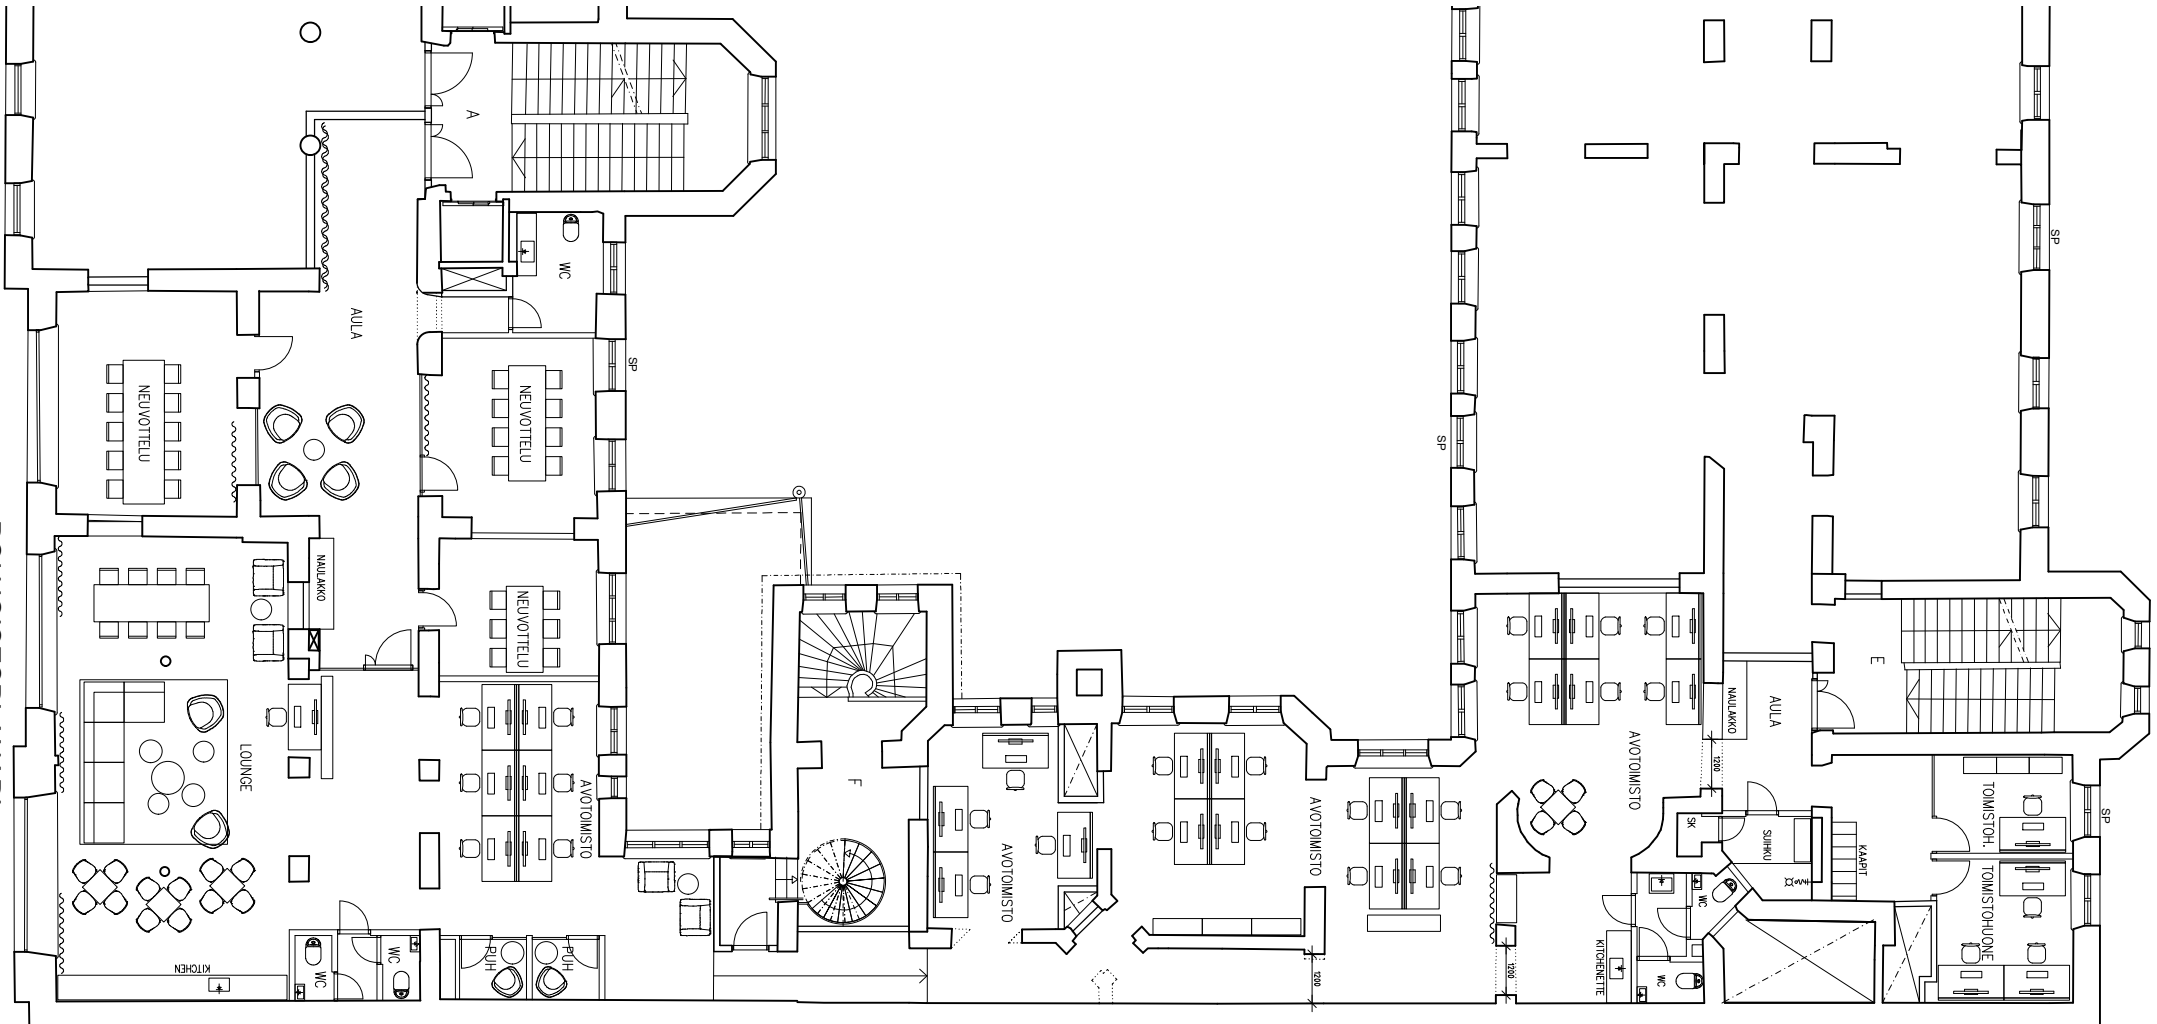

POHJOISESPLANADI

KOY POHJOISESPLANADI 37

HELSINKI

VUOKRAUSLUONNOS  
KERROS 2 TASOPIIRUSTUS

2019-11-28  
ARKDRUFVA OY

VUOKRAUSALA 422 m2