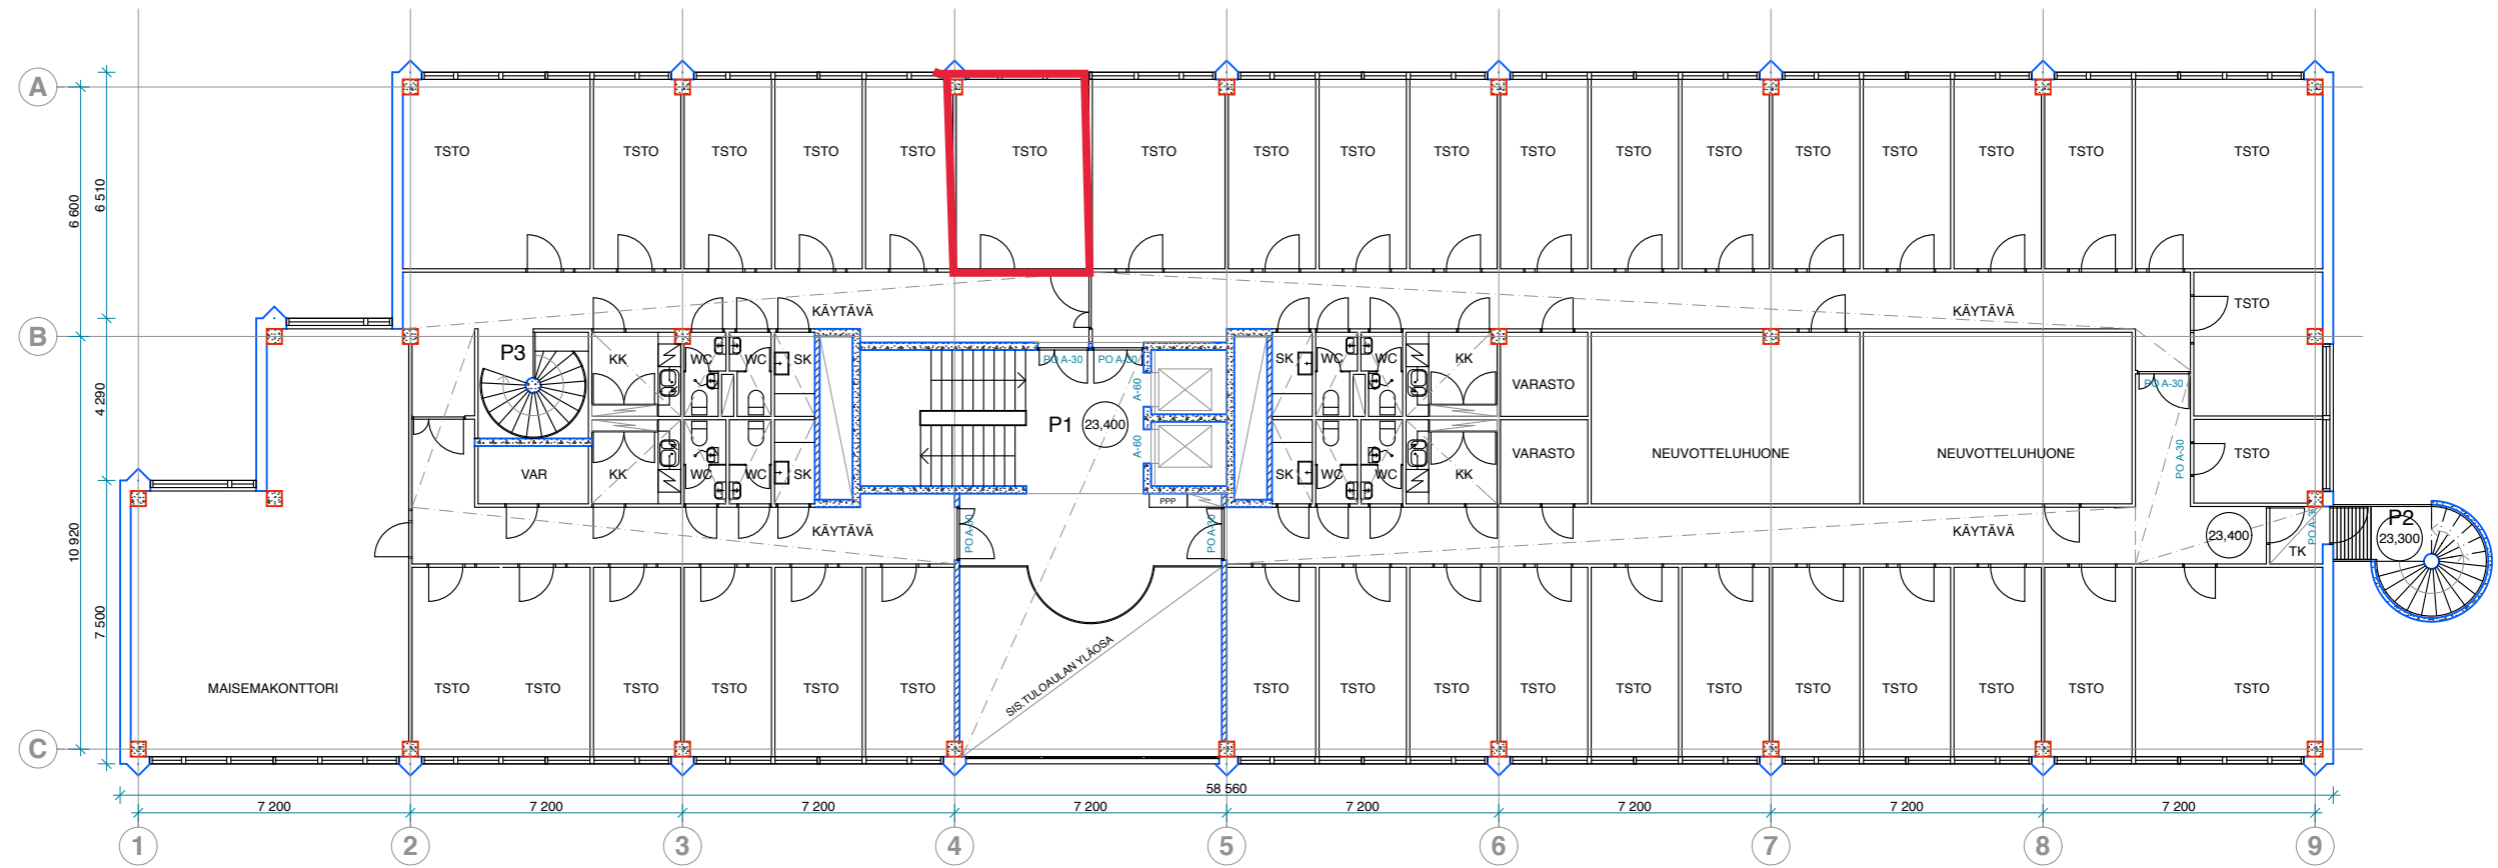

n. 17,5 m<sup>2</sup>

08.05.2009

KIIRULANKULMA OY  
SINIKALLIONTIE 12  
ESPOO

2. KERROS 1:200