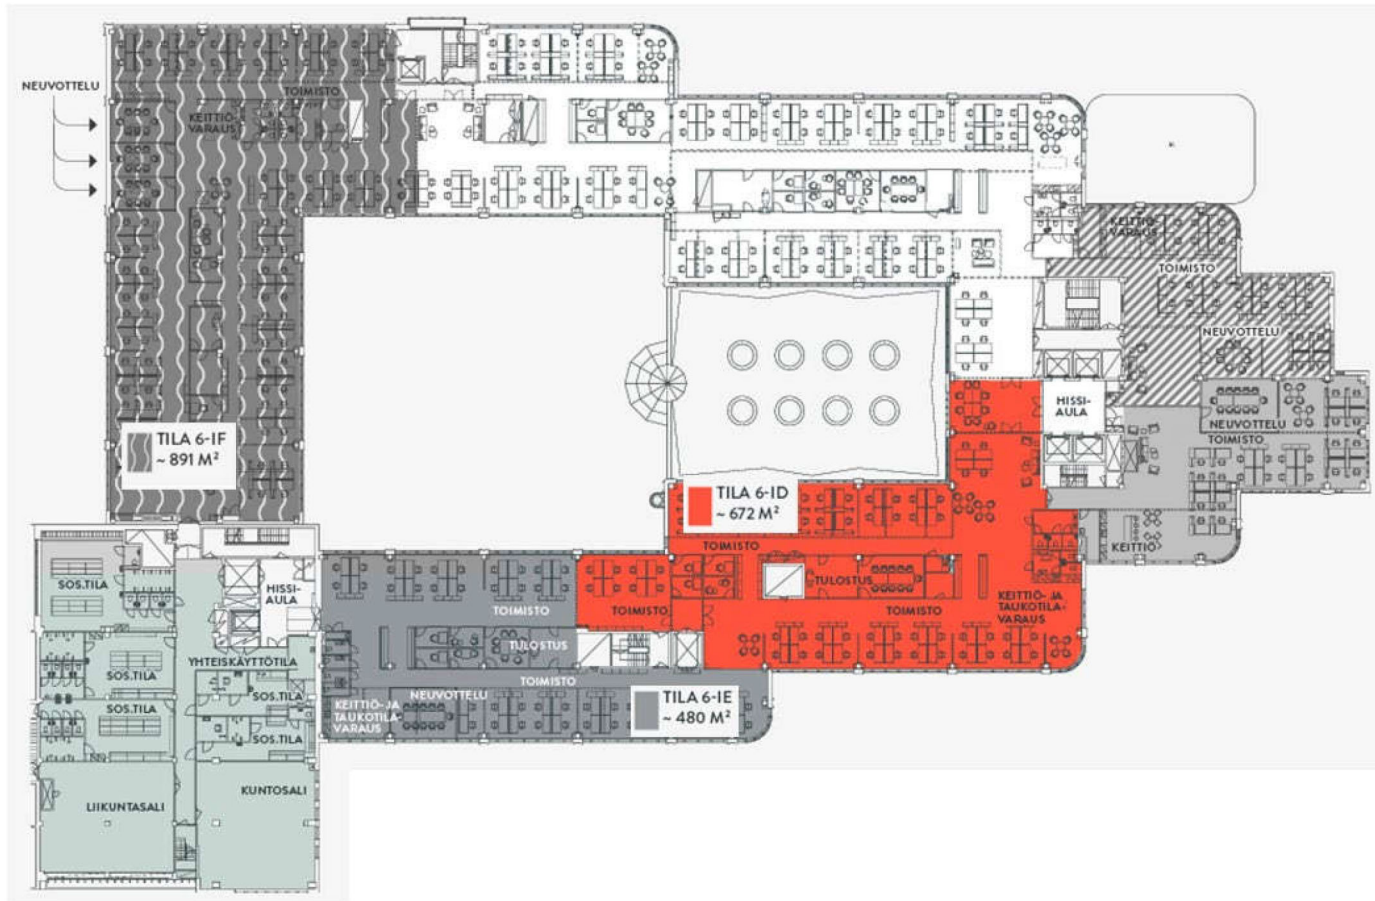

Kiinteistö Oy Helsingin Työpajankatu 13 6 krs

Vapaat tilat

- 891 m²
- 480 m²
- 672 m²