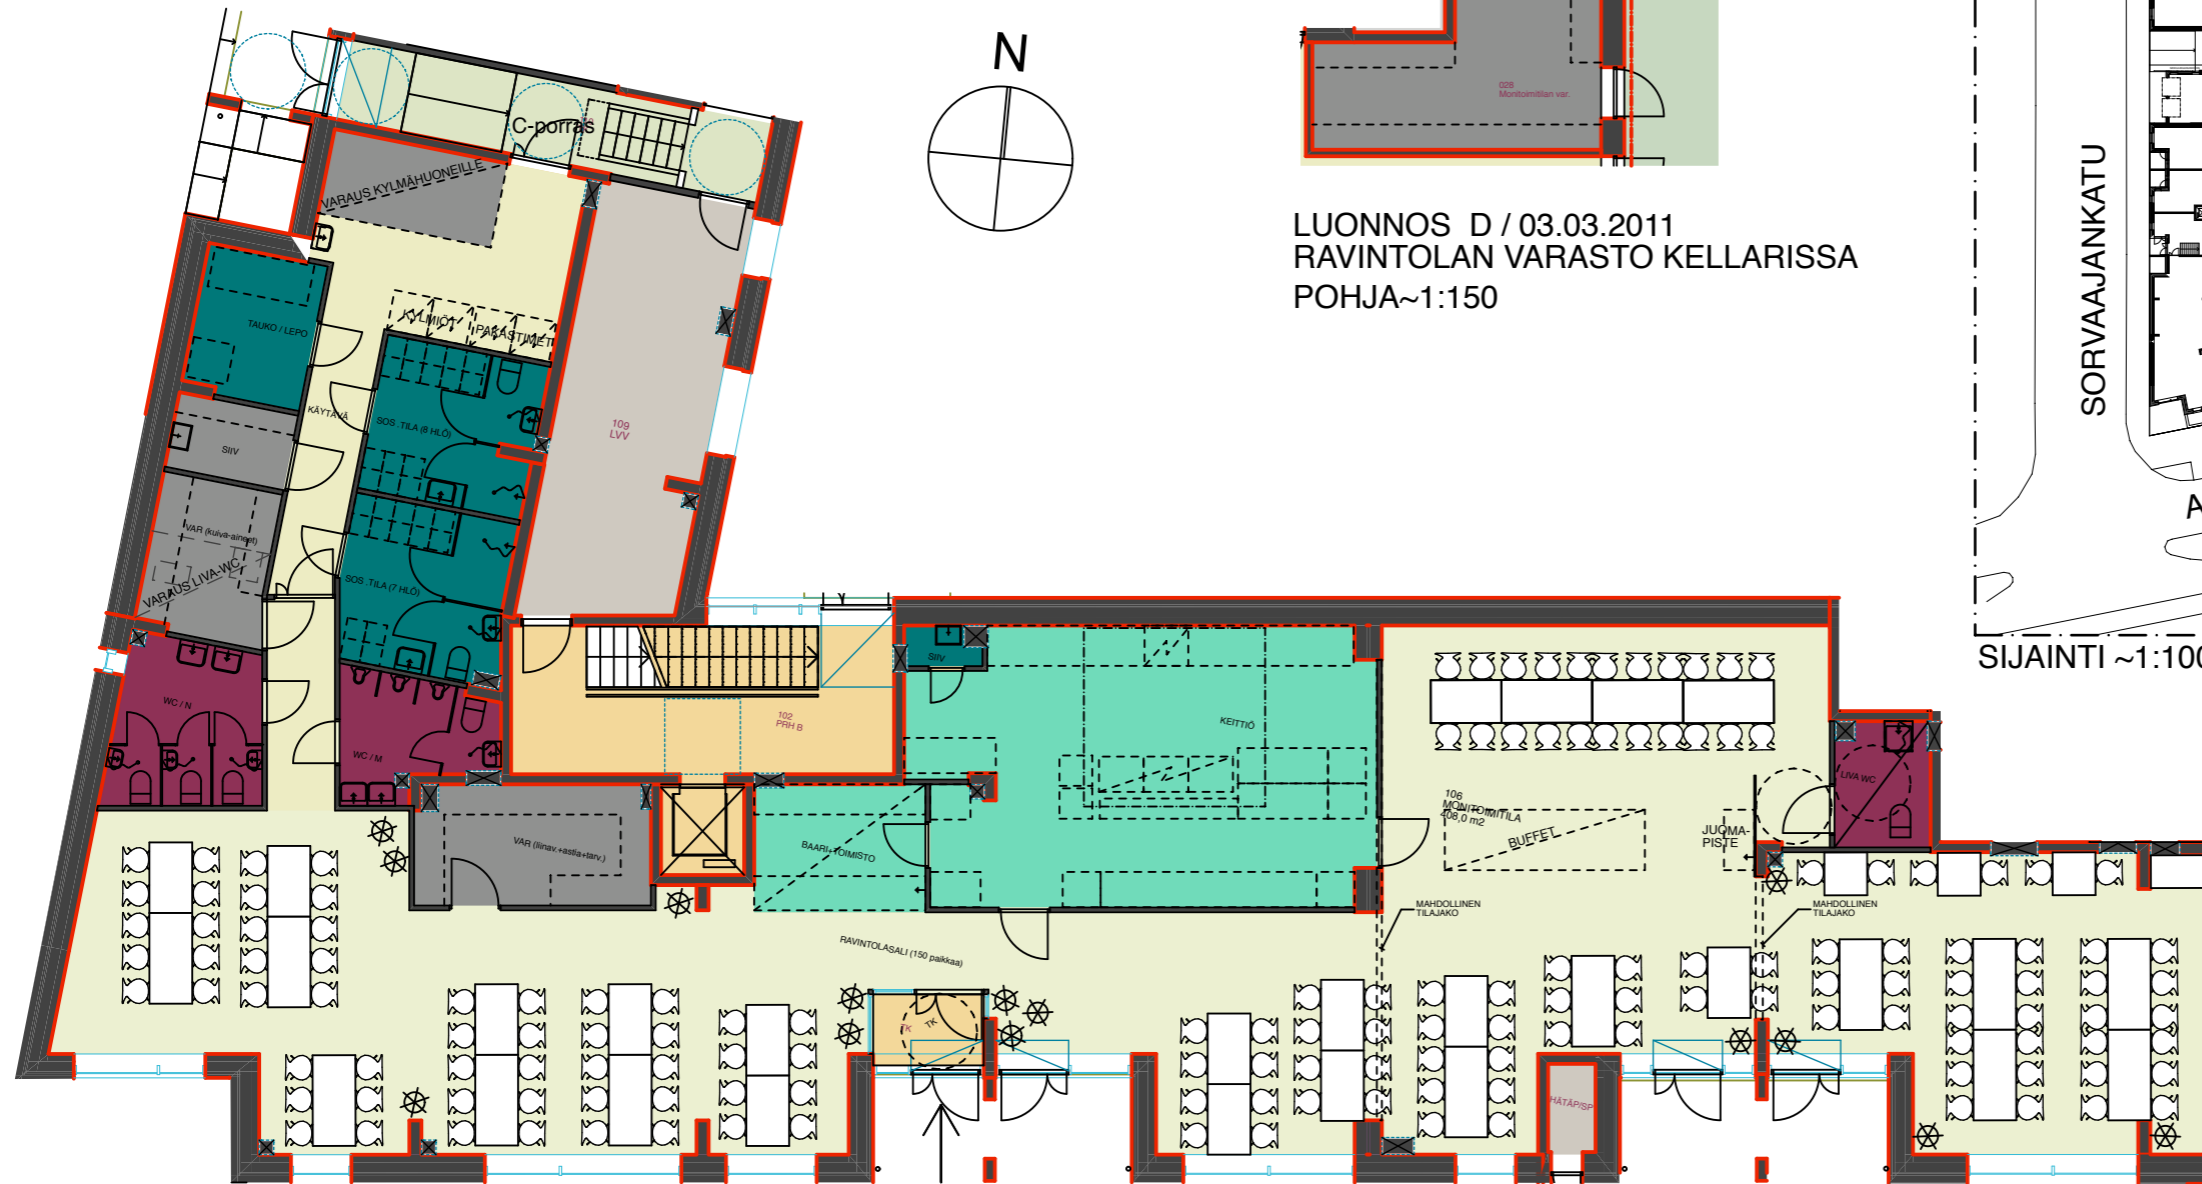

RAKENNUS 1

MONITOIMITILA
~408,0 m²

LUONNOS D / 03.03.2011
RAVINTOLAN VARASTO KELLARISSA
POHJA~1:150

SIJAINTI ~1:1000

RASTERIEN SELITE:

	RAVINTOLA
	ASIAKKAIDEN WC-TILAT
	KEITTIÖTILAT
	HENKILÖKUNNAN SOS.TILAT
	KYLMIÖT JA VARASTOTILAT
	KÄYTÄVÄT