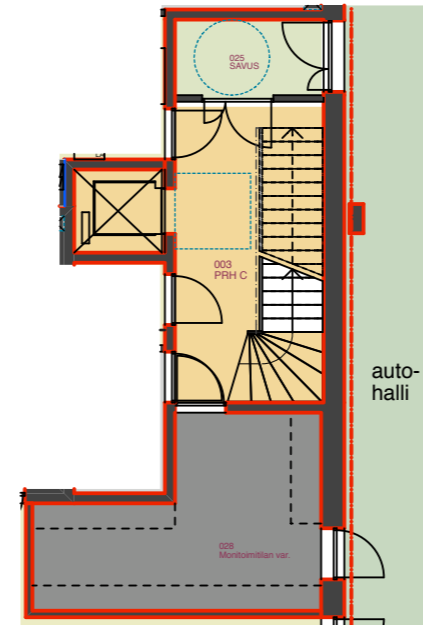

RAKENNUS 1

MONITOIMITILA
~408,0 m²

LUONNOS D / 03.03.2011
RAVINTOLAN VARASTO KELLARISSA
POHJA~1:150

SIJAINTI ~1:1000

RASTERIEN SELITE:

	RAVINTOLA
	ASIAKKAIDEN WC-TILAT
	KEITTIÖTILAT
	HENKILÖKUNNAN SOS.TILAT
	KYLMIÖT JA VARASTOTILAT
	KÄYTÄVÄT

LUONNOS D / RAVINTOLA / 03.03.2011
POHJA~1:150

HUOM!
POHJAPIIRUSTUKSET OVAT LUONNOSMAISIA JA TILAT OVAT VIELÄ VARMENTAMATTA.