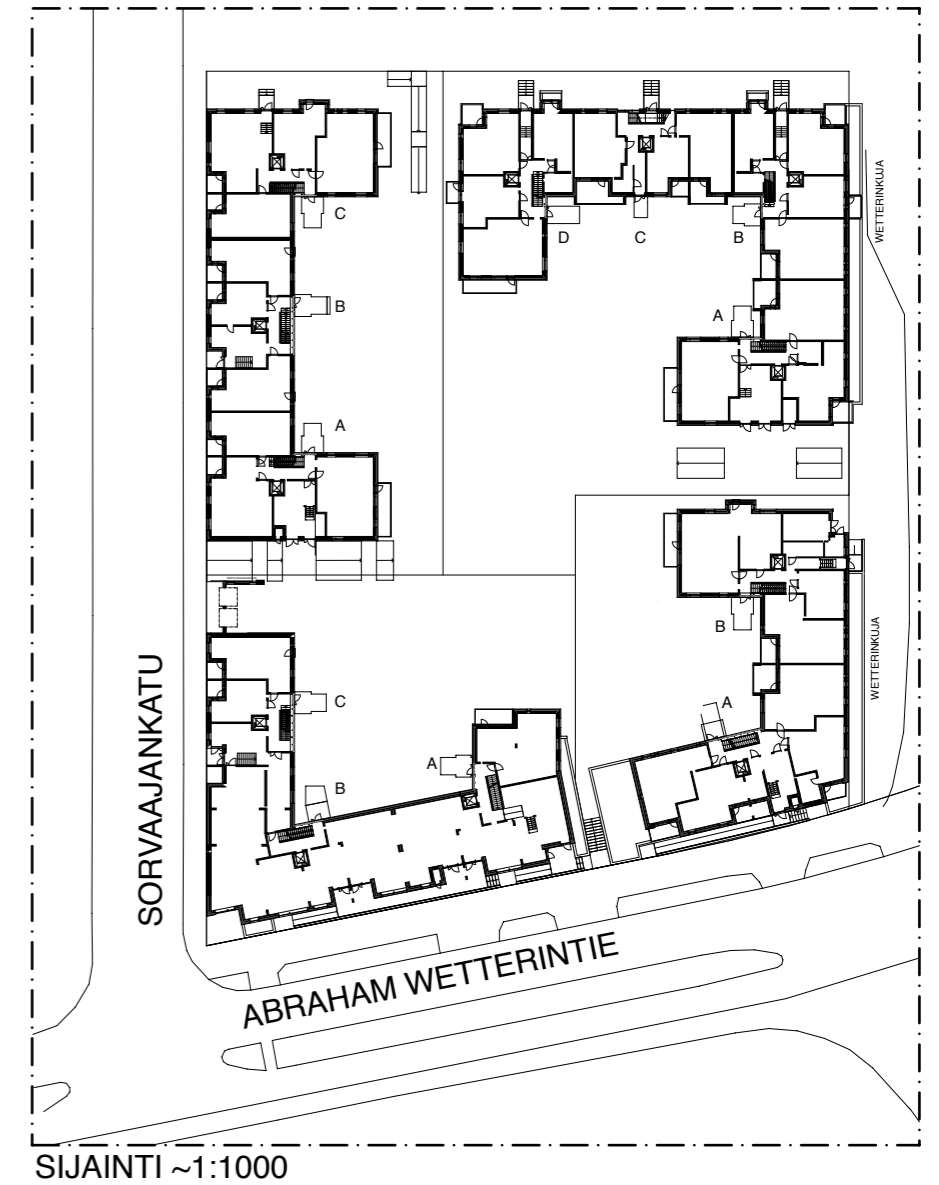

RAKENNUS 1

MONITOIMITILA
~408,0 m²

LUONNOS D / 03.03.2011
RAVINTOLAN VARASTO KELLARISSA
POHJA~1:150

SIJAINTI ~1:1000

RASTERIEN SELITE:

	RAVINTOLA
	ASIAKKAIDEN WC-TILAT
	KEITTIÖTILAT
	HENKILÖKUNNAN SOS.TILAT
	KYLMIÖT JA VARASTOTILAT
	KÄYTÄVÄT

LUONNOS D / RAVINTOLA / 03.03.2011
POHJA~1:150

HUOM!
POHJAPIIRUSTUKSET OVAT LUONNOSMAISIA JA TILAT OVAT VIELÄ VARMENTAMATTA.