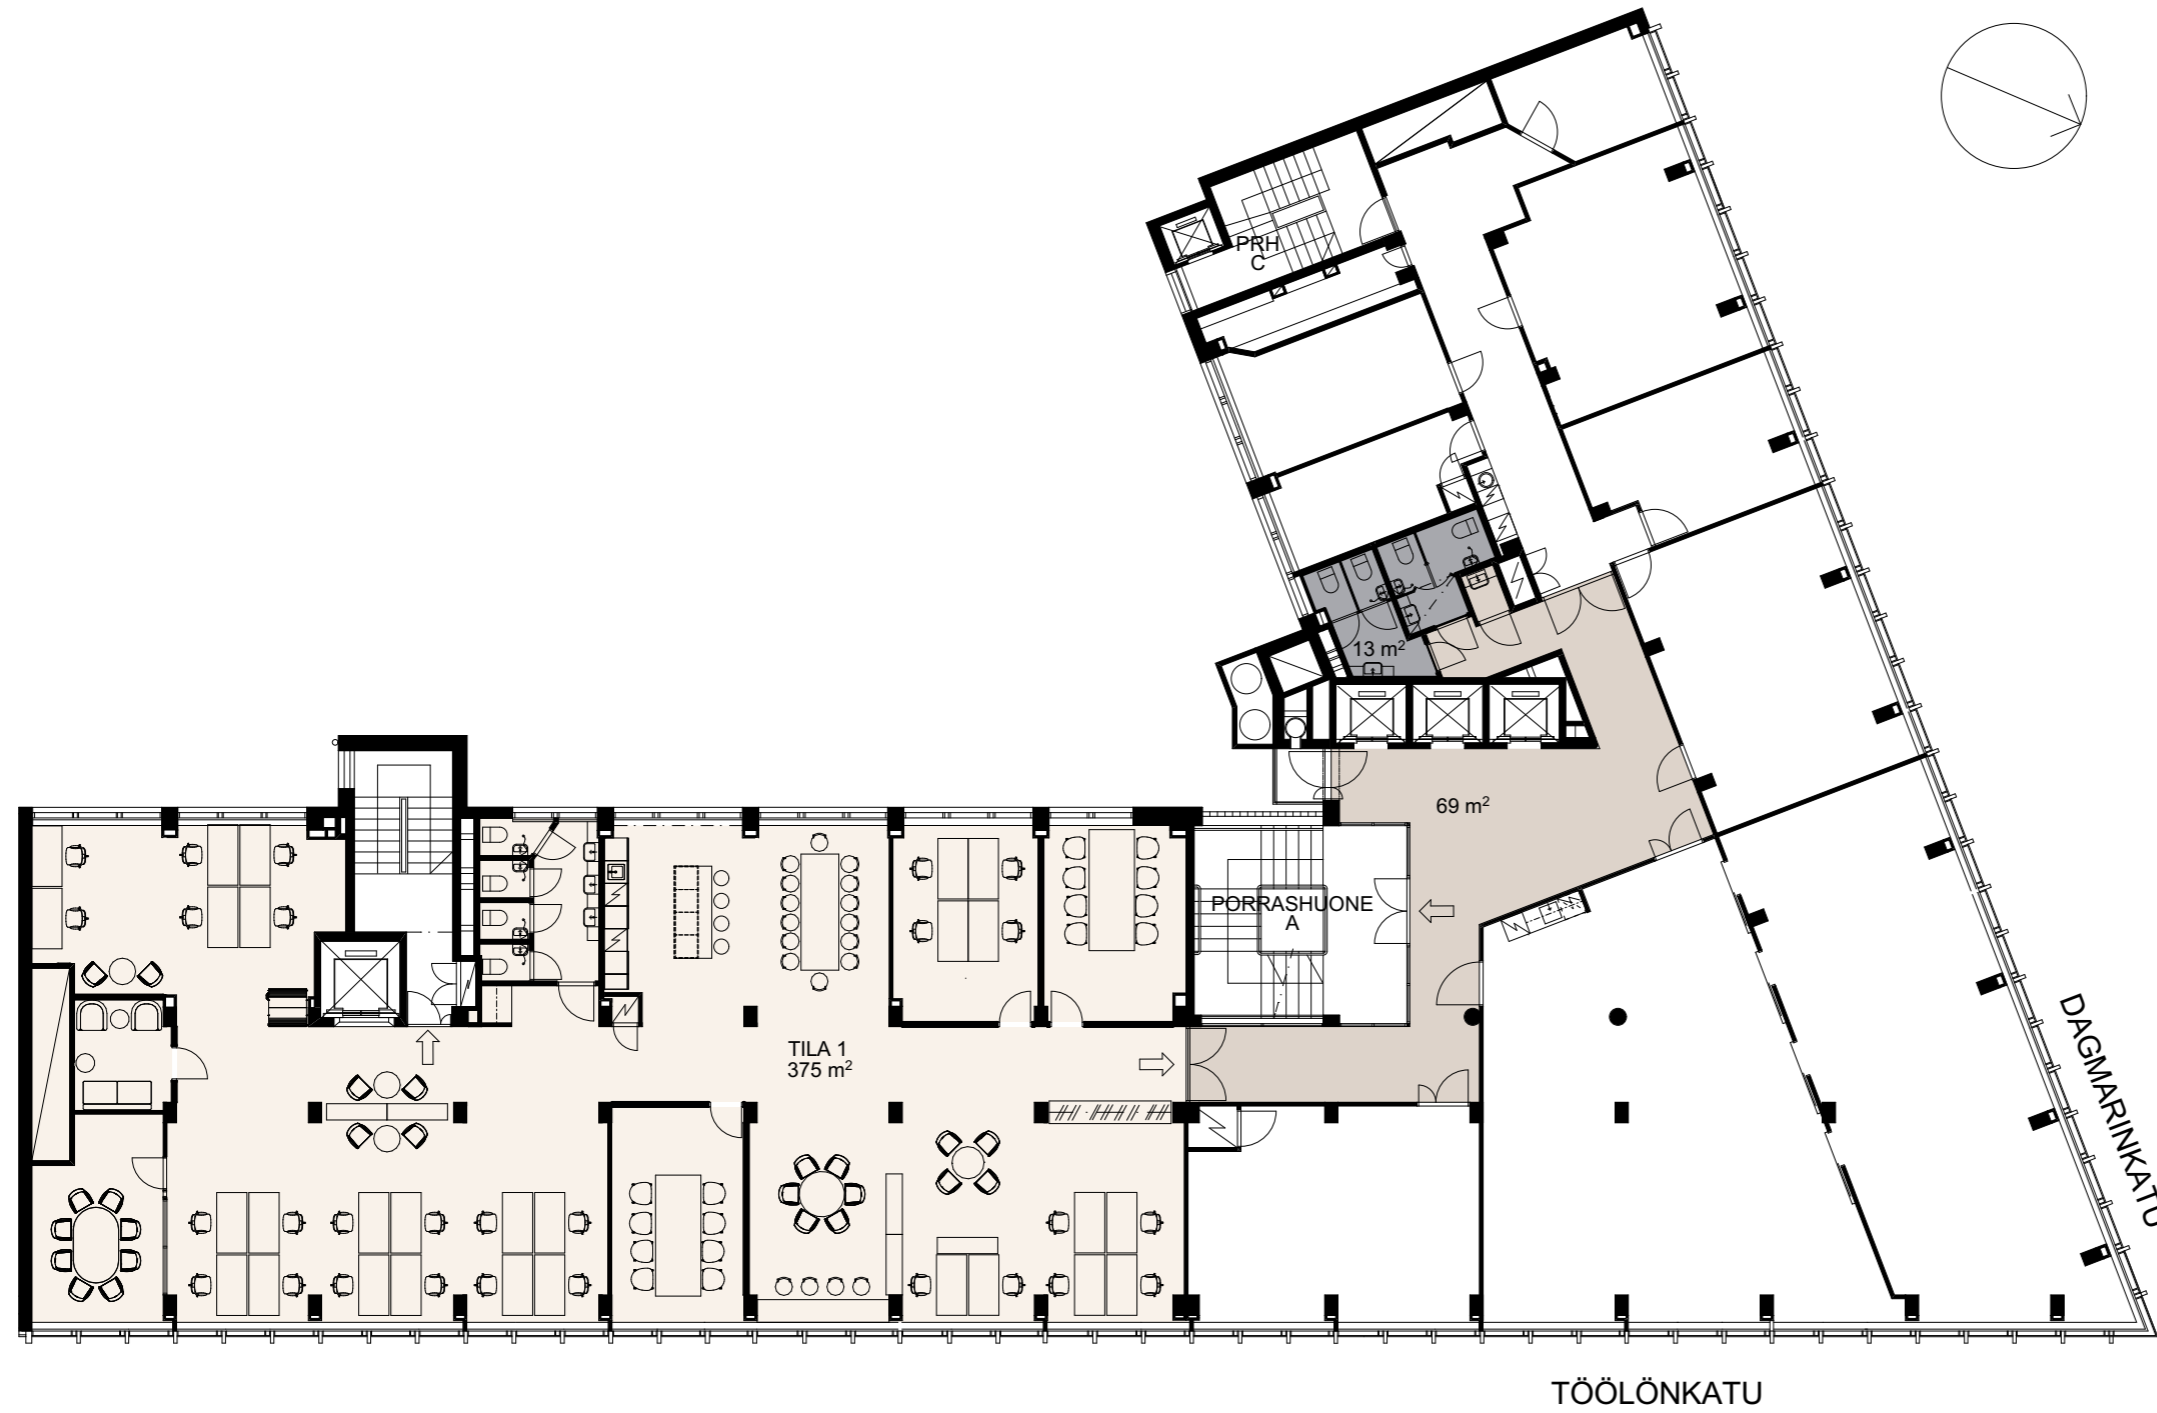

KUPARITALO

Töölönkatu 4
00100 Helsinki

4. KRS

1 TILA

HENKILÖMÄÄRÄ 28 hlö:ä

Kalusteet viitteellisiä
Työpisteiden koko: 1600 x 800 mm

YHTEISTILAT
KÄYTÄVÄT 69m²

TILA 1: 375m²

WC TILAT
2 KPL, YHT. 13m²

TOIMISTOTILAT
1 KPL, YHT. 375m²

MITTAKAAVA 1:200

BOLDER