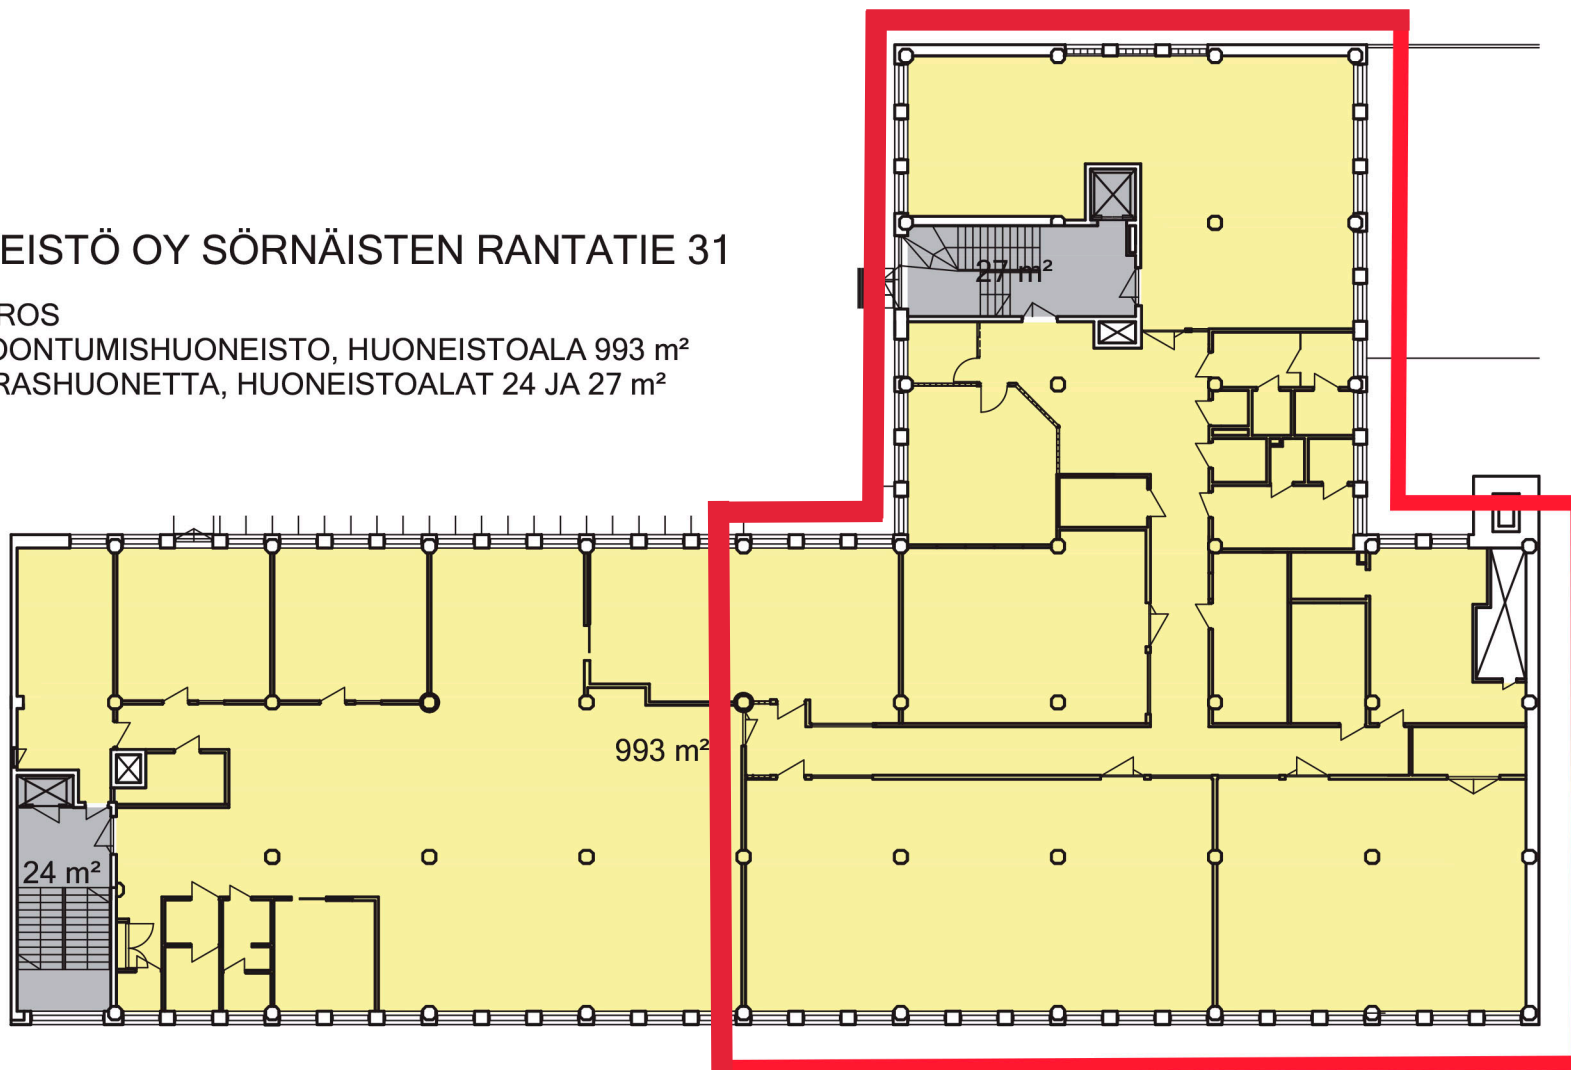

YHDEN PILARIVÄLIN
PINTA-ALA n. 85 m²

KIINTEISTÖ OY SÖRNÄISTEN RANTATIE 31

2. KERROS

1 KOKOONTUMISHUONEISTO, HUONEISTOALA 993 m²

2 PORRASHUONETTA, HUONEISTOALAT 24 JA 27 m²

KIINTEISTÖ OY SÖRNÄISTEN RANTATIE 31

LASKELMAT 22.03.2019, MITTAKAAVA 1:300, TULOSTUS A3