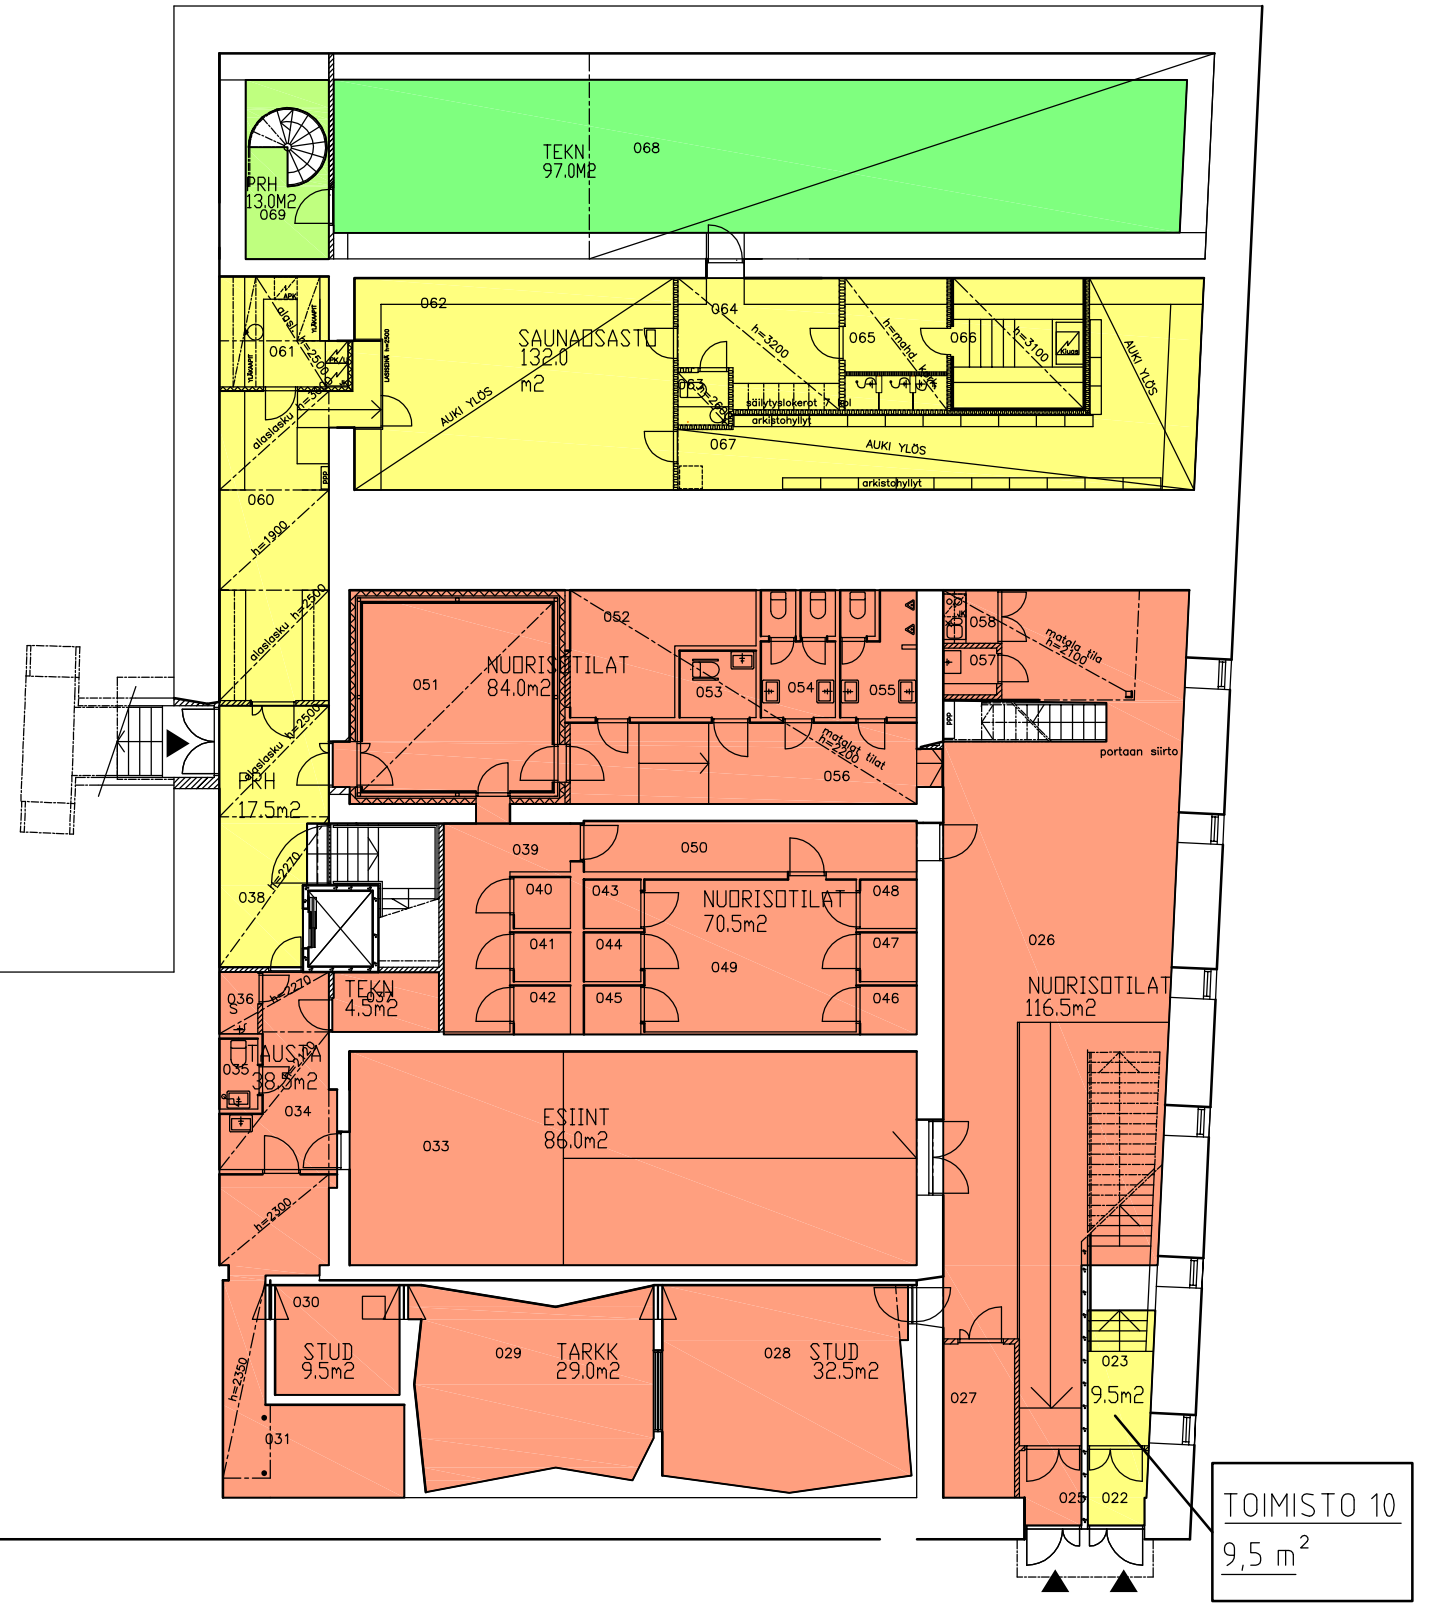

TOIMISTO 9
 alakerta 81 m²
 yläkerta 93,5 m²
 parvikerros 21,5 m²
 yht. 196 m²

TOIMISTO 1
 alakerta 86 m²
 yläkerta 152,5 m²
 yht. 238,5 m²

1. OSA
 KELLARI

2. OSA
 KELLARI

TOIMISTO 10
 9,5 m²

TOIMISTO 9
 alakerta 81 m²
 yläkerta 93,5 m²
 parvikerros 21,5 m²
 yht. 196 m²

TOIMISTO 1
 alakerta 86 m²
 yläkerta 152,5 m²
 yht. 238,5 m²

TOIMISTO 8
 yht. 62 m²

TOIMISTO 2
 yht. 83 m²

1. OSA
 1. KERROS

2. OSA
 1. KERROS