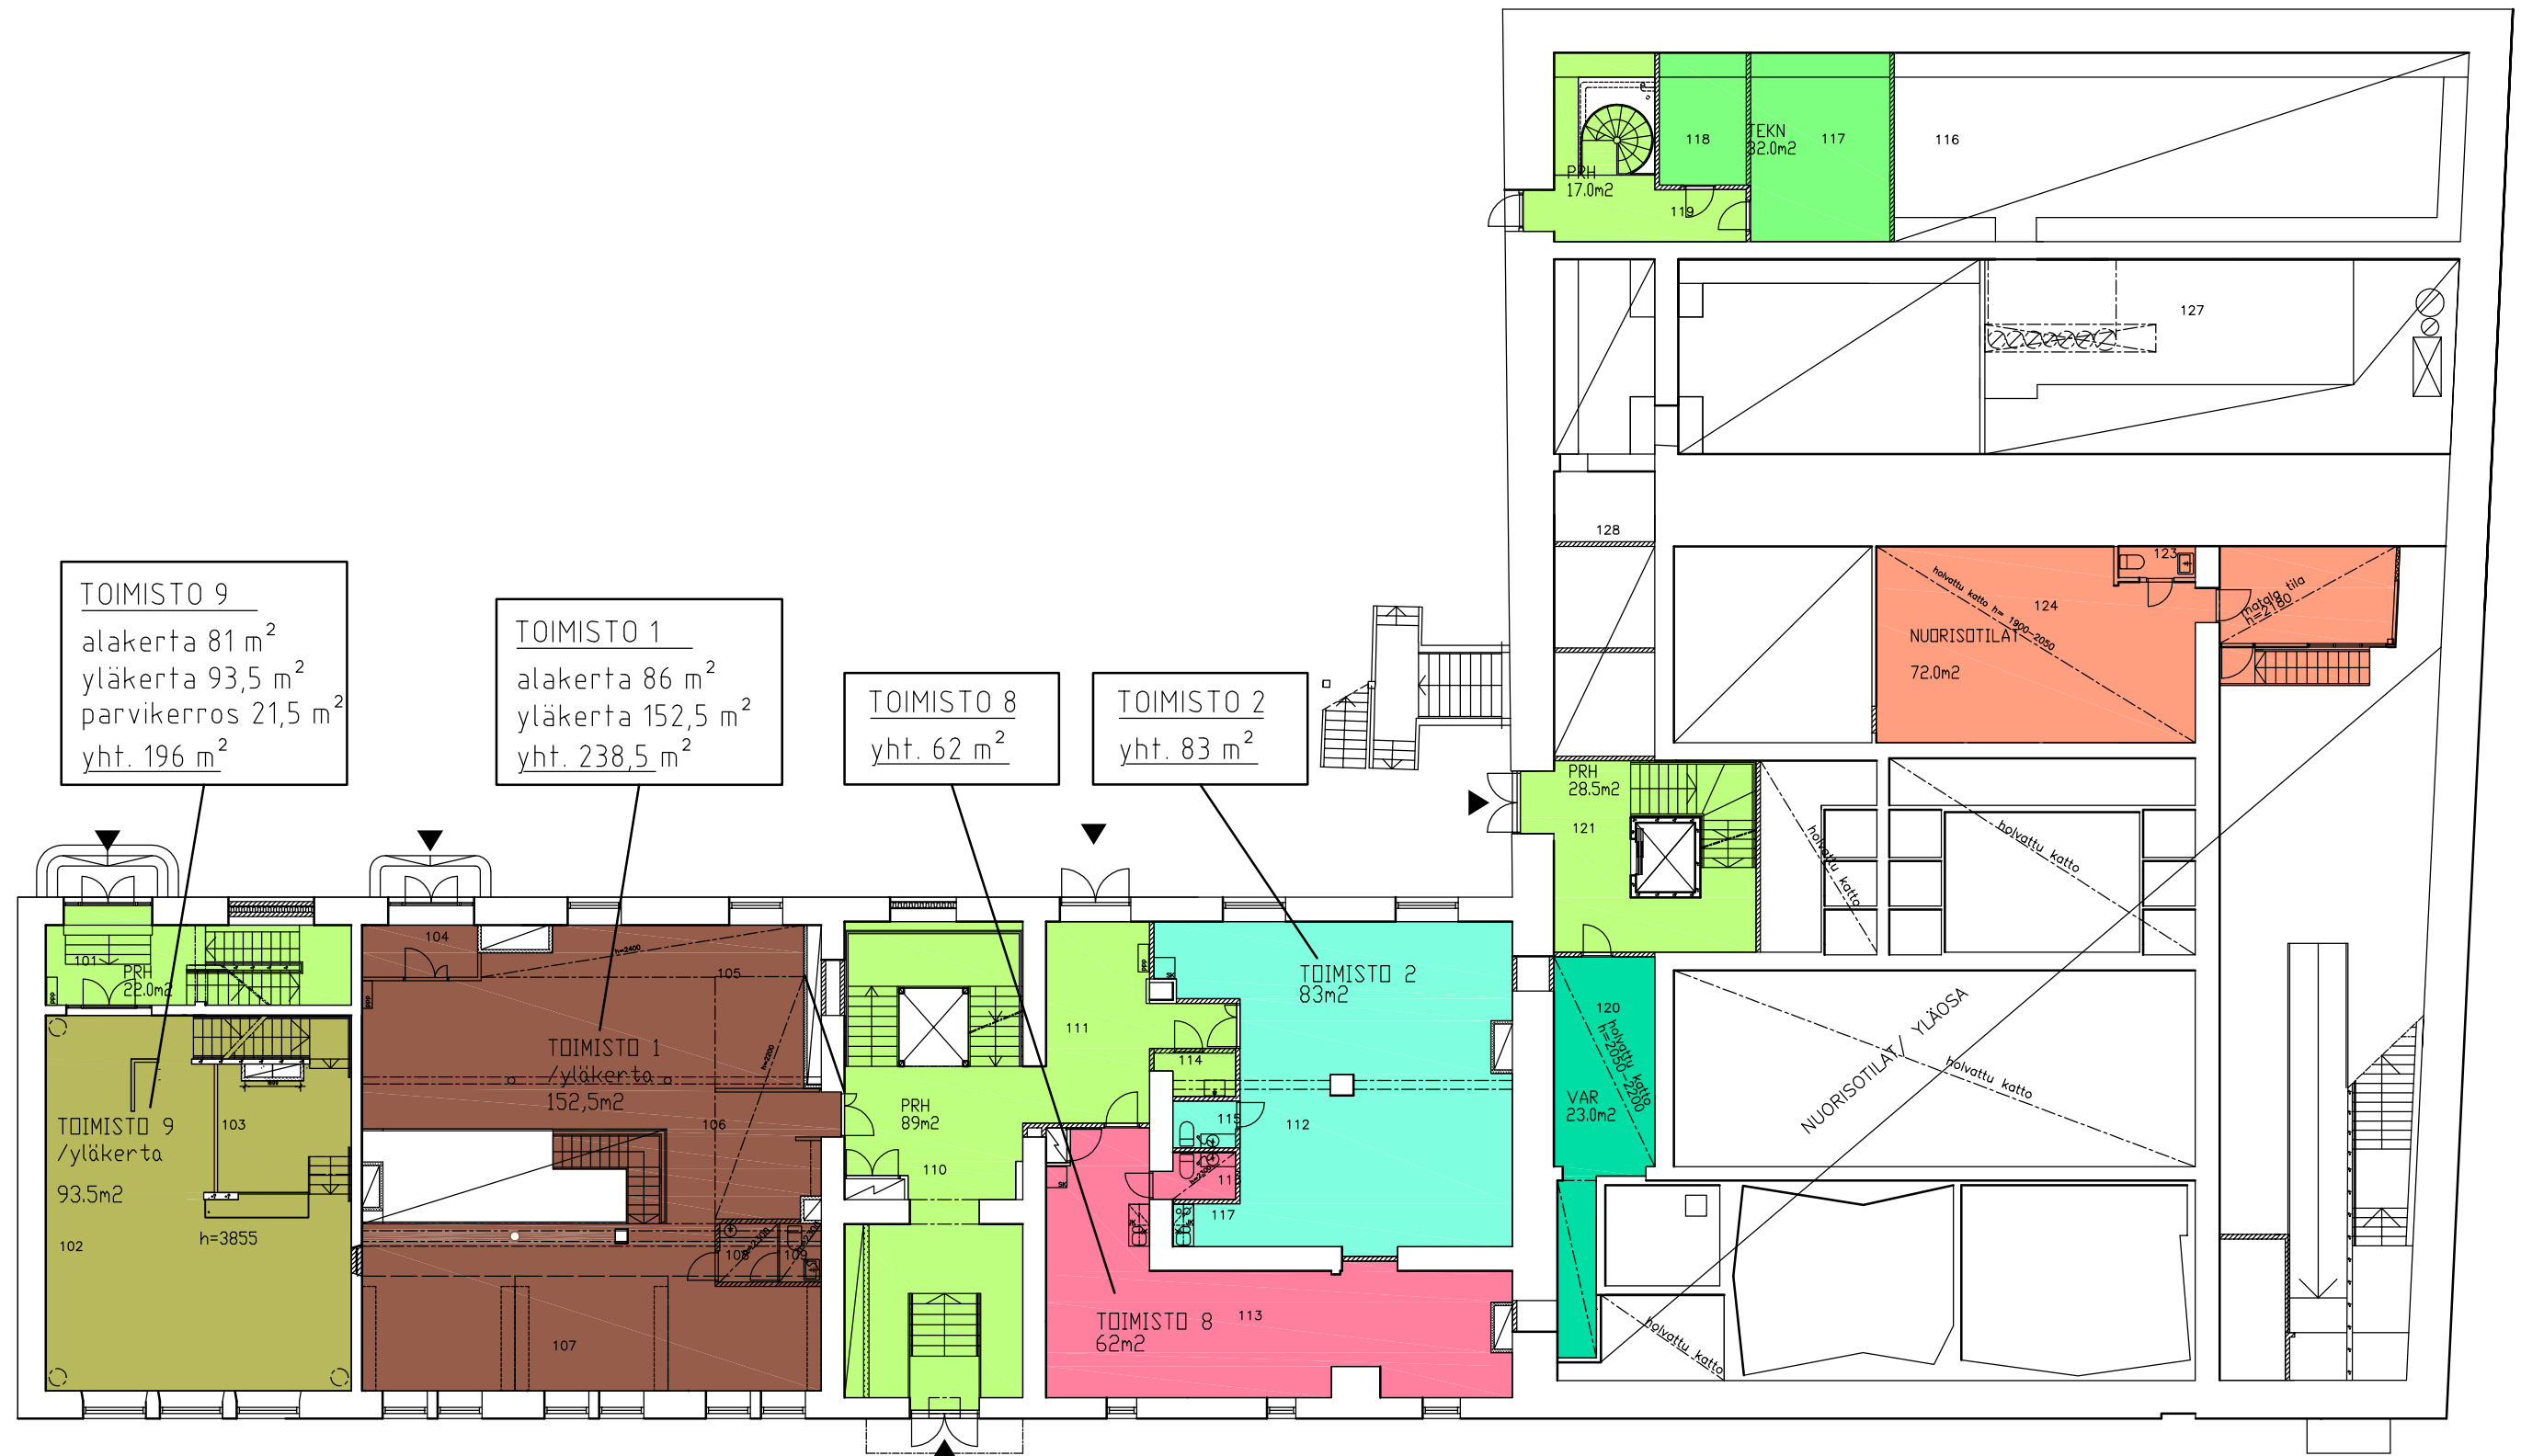

TOIMISTO 9
 alakerta 81 m²
 yläkerta 93,5 m²
 parvikerros 21,5 m²
 yht. 196 m²

TOIMISTO 1
 alakerta 86 m²
 yläkerta 152,5 m²
 yht. 238,5 m²

1. OSA
 KELLARI

2. OSA
 KELLARI

TOIMISTO 10
 9,5 m²

TOIMISTO 9
 alakerta 81 m²
 yläkerta 93,5 m²
 parvikerros 21,5 m²
 yht. 196 m²

TOIMISTO 1
 alakerta 86 m²
 yläkerta 152,5 m²
 yht. 238,5 m²

TOIMISTO 8
 yht. 62 m²

TOIMISTO 2
 yht. 83 m²

1. OSA
 1. KERROS

2. OSA
 1. KERROS