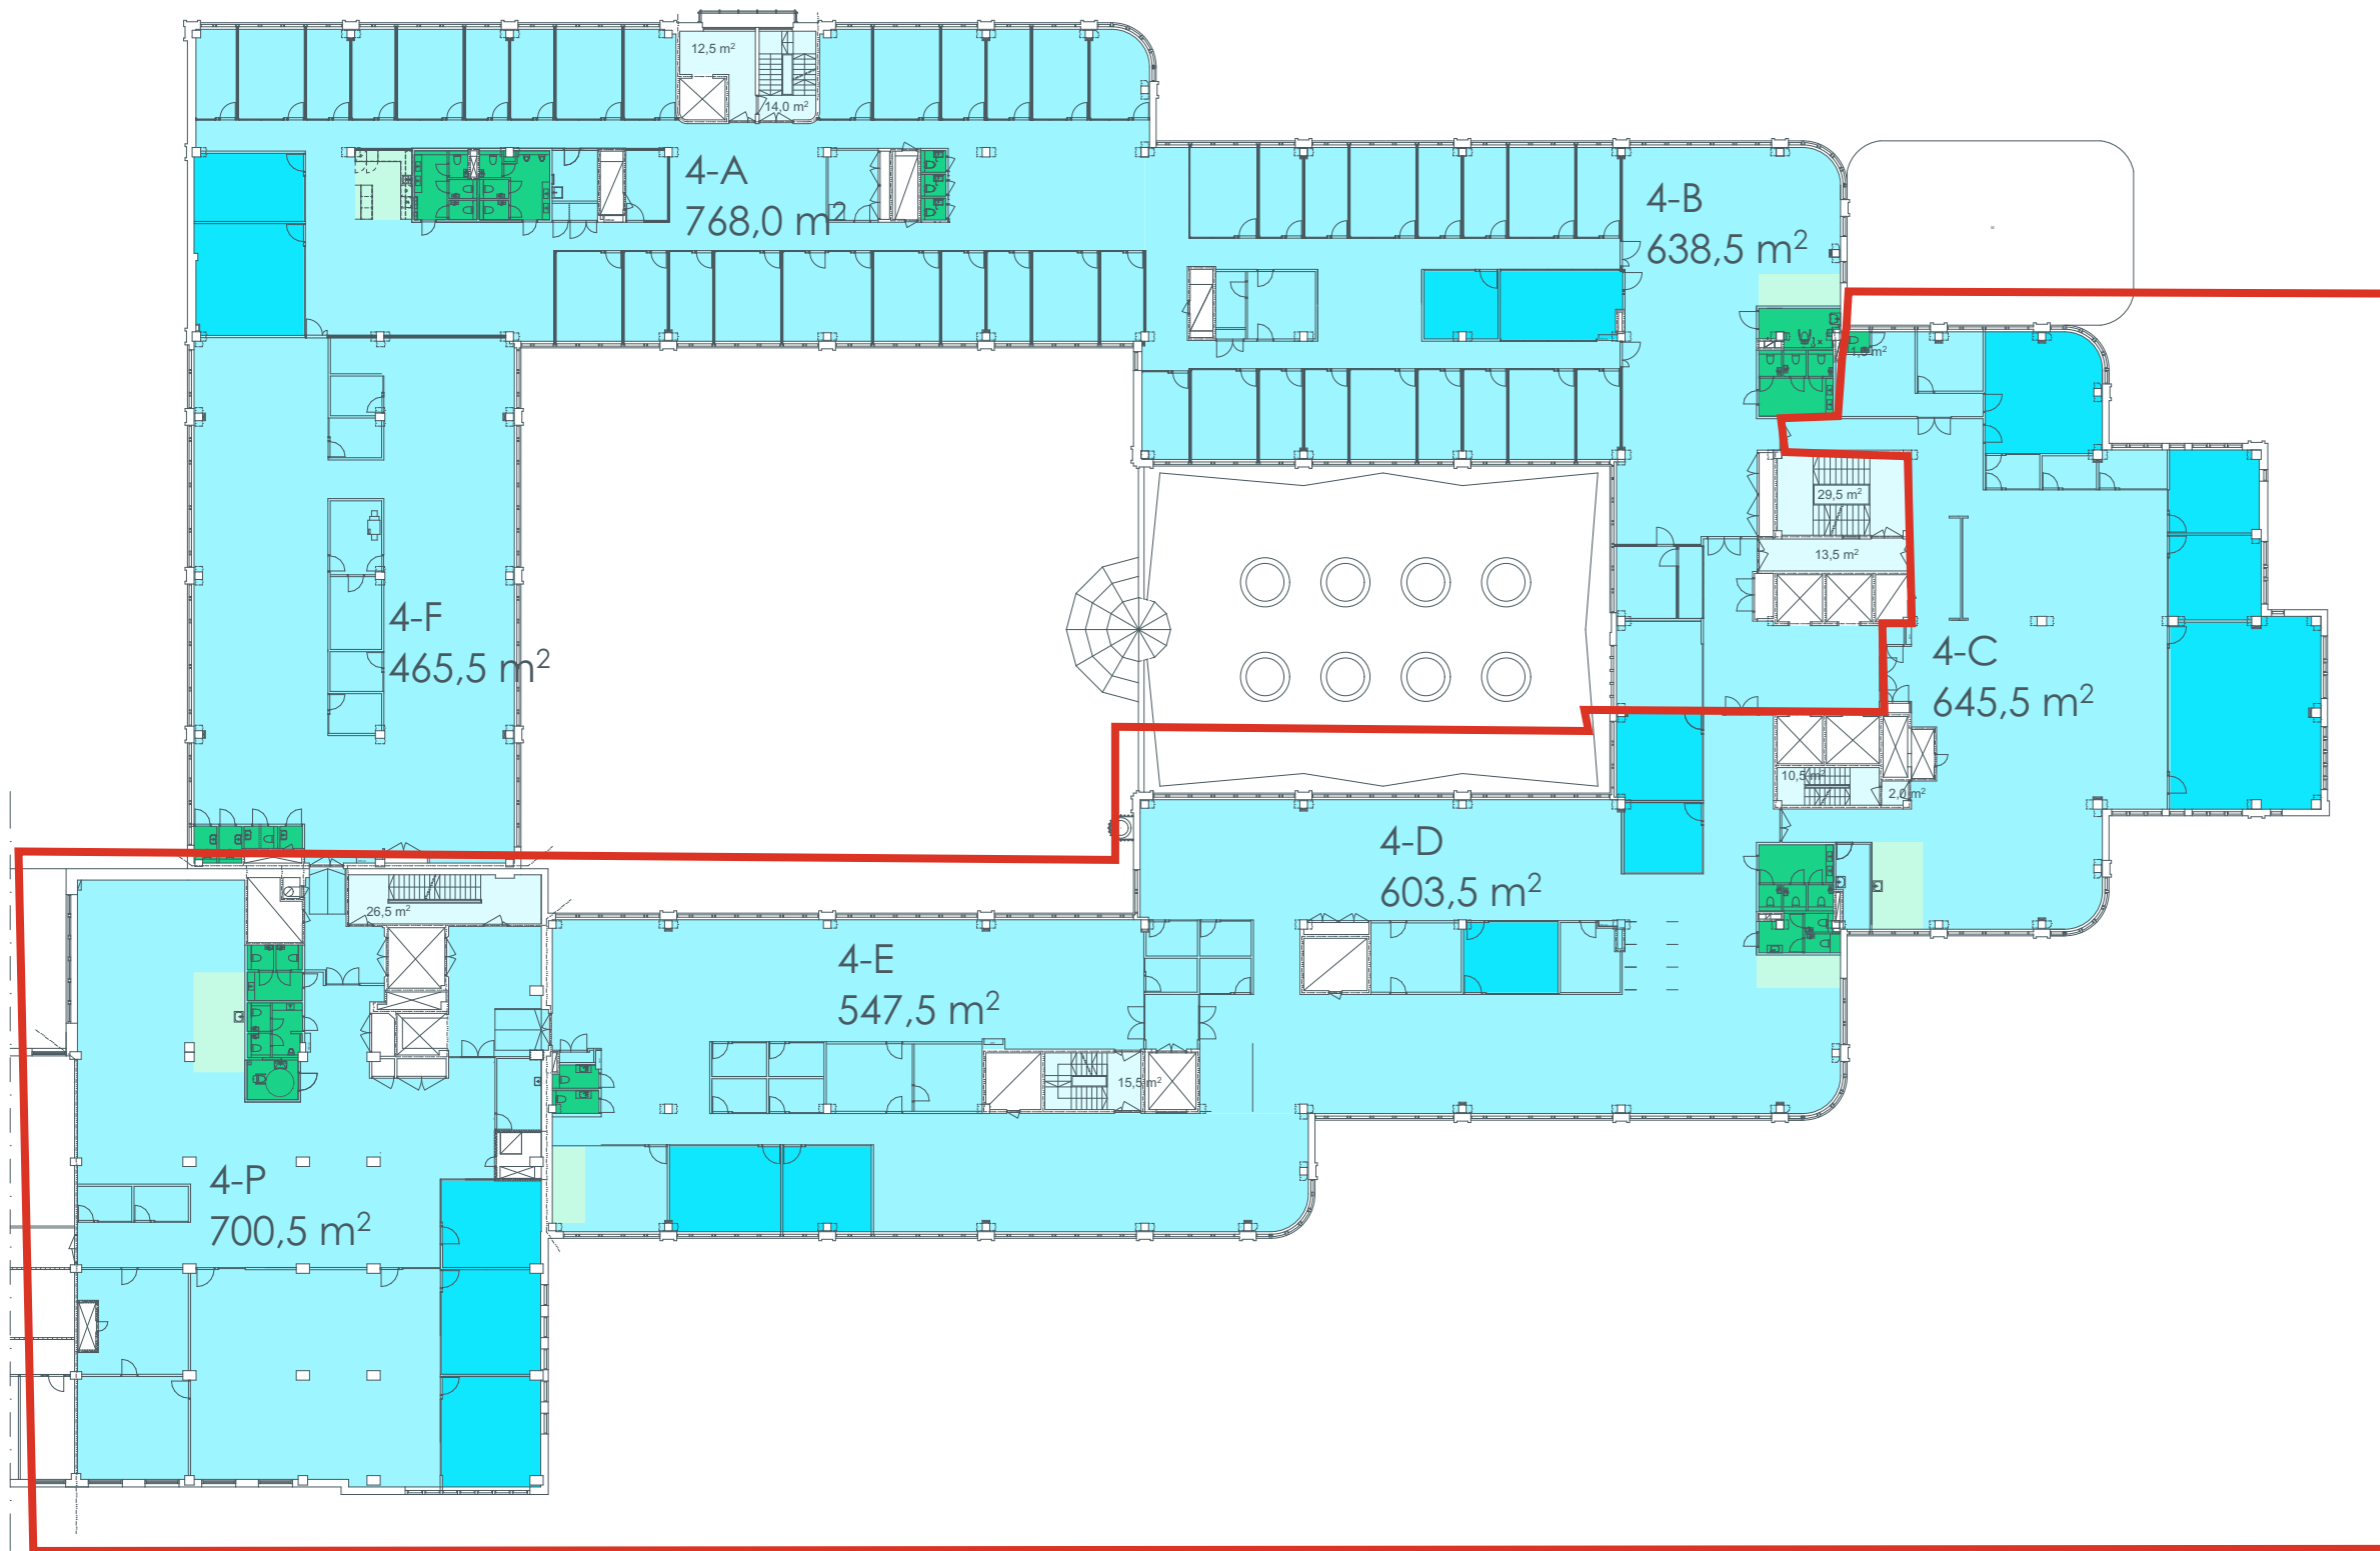

HUONEISTOALA 4 491,5 m ²	
■	TOIMISTOTILA 4372,0 m ²
■	NEUVOTTELU, KOULUTUS
■	WC, SUIHKU, PESU- ja PUKUHUONE, SAUNA
■	KEITTIÖ / KEITTIÖVARAUS, TAIKOTILA
■	AULA, PORRAS, SAVUSULKU 119,5 m ²
■	YHTEISKÄYTTÖISET TILAT Aulat ja käytävät
■	YHTEISKÄYTTÖISET TILAT Esim. liikunta-, neuvottelu- ja koulutus
■	KAHVILA, RAVINTOLA, KEITTIÖ
■	WC, SUIHKU, PESU- ja PUKUHUONE, SAUNATILAT
■	KIINTEISTÖN KÄYTÖSSÄ

TYÖPAJA
KERROSKAAVIO
3. Kerros
1:400
6.9.2024

HUONEISTOALA 4 491,5 m²

	TOIMISTOTILA
	4 370,0 m ²
	NEUVOTTELU, KOULUTUS
	WC, SUIHKU, PESU- ja PUKUHUONE, SAUNA
	KEITTIÖ / KEITTIÖVARAUS, TAUKOTILA
	AULA, PORRAS, SAVUSULKU
	121,5 m ²
	YHTEISKÄYTTÖISET TILAT Aulat ja käytävät
	YHTEISKÄYTTÖISET TILAT Esim. liikunta-, neuvottelu- ja koulutus
	KAHVILA, RAVINTOLA, KEITTIÖ
	WC, SUIHKU, PESU- ja PUKUHUONE, SAUNATILAT
	KIINTEISTÖN KÄYTÖSSÄ

TYÖPAJA
KERROSKAAVIO
4. Kerros
1:400
6.9.2024