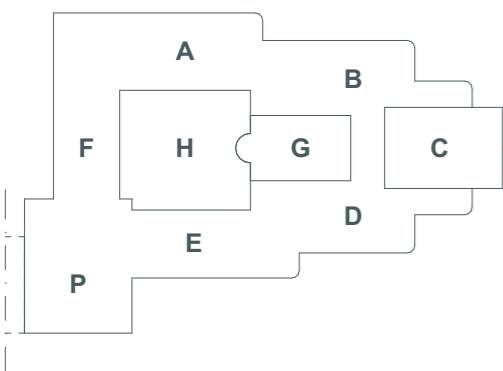

HUONEISTOALA 4 491,5 m ²	
■	TOIMISTOTILA 4372,0 m ²
■	NEUVOTTELU, KOULUTUS
■	WC, SUIHKU, PESU- ja PUKUHUONE, SAUNA
■	KEITTIÖ / KEITTIÖVARAUS, TAIKOTILA
■	AULA, PORRAS, SAVUSULKU 119,5 m ²
■	YHTEISKÄYTTÖISET TILAT Aulat ja käytävät
■	YHTEISKÄYTTÖISET TILAT Esim. liikunta-, neuvottelu- ja koulutus
■	KAHVILA, RAVINTOLA, KEITTIÖ
■	WC, SUIHKU, PESU- ja PUKUHUONE, SAUNATILAT
■	KIINTEISTÖN KÄYTÖSSÄ

TYÖPAJA
KERROSKAAVIO
3. Kerros
1:400
6.9.2024

HUONEISTOALA 4 491,5 m²

	TOIMISTOTILA
	4 370,0 m ²
	NEUVOTTELU, KOULUTUS
	WC, SUIHKU, PESU- ja PUKUHUONE, SAUNA
	KEITTIÖ / KEITTIÖVARAUS, TAUKOTILA
	AULA, PORRAS, SAVUSULKU
	121,5 m ²
	YHTEISKÄYTTÖISET TILAT Aulat ja käytävät
	YHTEISKÄYTTÖISET TILAT Esim. liikunta-, neuvottelu- ja koulutus
	KAHVILA, RAVINTOLA, KEITTIÖ
	WC, SUIHKU, PESU- ja PUKUHUONE, SAUNATILAT
	KIINTEISTÖN KÄYTÖSSÄ