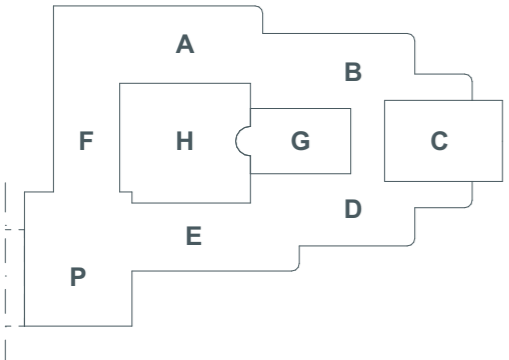

HUONEISTOALA 4 491,5 m ²	
■	TOIMISTOTILA 4372,0 m ²
■	NEUVOTTELU, KOULUTUS
■	WC, SUIHKU, PESU- ja PUKUHUONE, SAUNA
■	KEITTIÖ / KEITTIÖVARAUS, TAIKOTILA
■	AULA, PORRAS, SAVUSULKU 119,5 m ²
■	YHTEISKÄYTTÖISET TILAT Aulat ja käytävät
■	YHTEISKÄYTTÖISET TILAT Esim. liikunta-, neuvottelu- ja koulutus
■	KAHVILA, RAVINTOLA, KEITTIÖ
■	WC, SUIHKU, PESU- ja PUKUHUONE, SAUNATILAT
■	KIINTEISTÖN KÄYTÖSSÄ

TYÖPAJA
KERROSKAAVIO
3. Kerros
1:400
6.9.2024

HUONEISTOALA 4 491,5 m²

	TOIMISTOTILA
	4 370,0 m ²
	NEUVOTTELU, KOULUTUS
	WC, SUIHKU, PESU- ja PUKUHUONE, SAUNA
	KEITTIÖ / KEITTIÖVARAUS, TAUKOTILA
	AULA, PORRAS, SAVUSULKU
	121,5 m ²
	YHTEISKÄYTTÖISET TILAT Aulat ja käytävät
	YHTEISKÄYTTÖISET TILAT Esim. liikunta-, neuvottelu- ja koulutus
	KAHVILA, RAVINTOLA, KEITTIÖ
	WC, SUIHKU, PESU- ja PUKUHUONE, SAUNATILAT
	KIINTEISTÖN KÄYTÖSSÄ